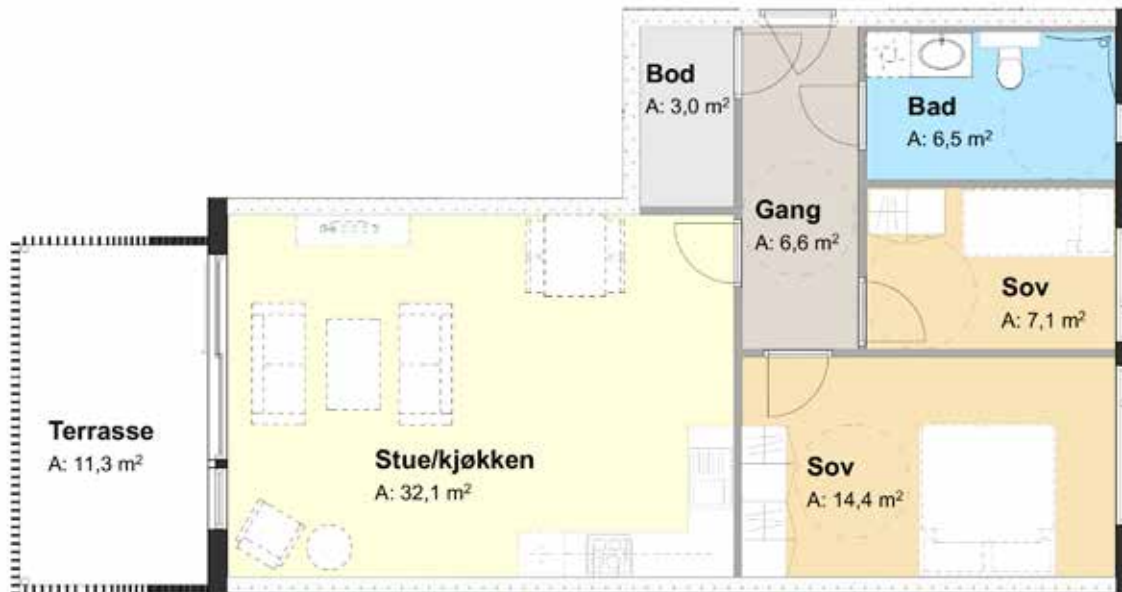

5-202

LEILIGHET 5-202

Antall soverom: 2
Størrelse BRA: 59,7 m²
Terrasse: 11,1 m²

5-203

LEILIGHET 5-203

Antall soverom: 2
Størrelse BRA: 71,9 m²
Terrasse: 11,1 m²

LEILIGHET 5-204

Antall soverom: 2/3
Størrelse BRA: 73,1 m²
Terrasse: 11,1 m²

5-204

5-205

LEILIGHET 5-205

Antall soverom: 2
Størrelse BRA: 72,9 m²
Terrasse: 11,1 m²

LEILIGHET 5-301

Antall soverom: 2
Størrelse BRA: 70,1 m²
Terrasse: 11,1 m²

5-301

5-302

LEILIGHET 5-302

Antall soverom: 2
Størrelse BRA: 59,7 m²
Veranda/terrasse: 11,1 m²

LEILIGHET 5-303

Antall soverom: 2
Størrelse BRA: 71,9 m²
Terrasse: 11,1 m²

5-304

LEILIGHET 5-304

Antall soverom: 2/3
Størrelse BRA: 73,1 m²
Terrasse: 11,1 m²