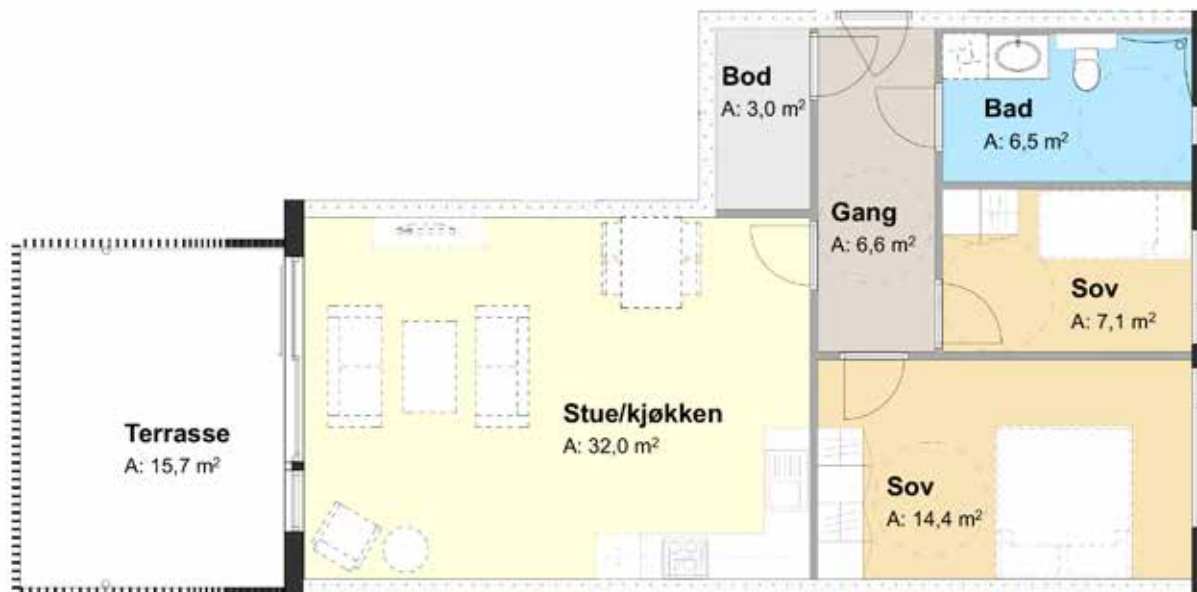

LEILIGHET 4-404

Antall soverom: 2
Størrelse BRA: 73 m²
Terrasse: 10,9 m²

4-501

LEILIGHET 4-501

Antall soverom: 3
Størrelse BRA: 98,3 m²
Terrasse: 104,3 m²

4-502

LEILIGHET 4-502

Antall soverom: 2
Størrelse BRA: 77,3 m²
Terrasse: 36,9 m²

5-101

LEILIGHET 5-101

Antall soverom: 2
Størrelse BRA: 70,4 m²
Terrasse: 15,8 m²

5-102

LEILIGHET 5-102

Antall soverom: 2
Størrelse BRA: 59,7 m²
Terrasse: 15,7 m²

5-103

LEILIGHET 5-103

Antall soverom: 2
Størrelse BRA: 71,9 m²
Terrasse: 15,7 m²

LEILIGHET 5-104

Antall soverom: 3
Størrelse BRA: 89,9 m²
Terrasse: 30,6 m²

5-201

LEILIGHET 5-201

Antall soverom: 2
Størrelse BRA: 70,1 m²
Terrasse: 11,1 m²

5-202

LEILIGHET 5-202

Antall soverom: 2
Størrelse BRA: 59,7 m²
Terrasse: 11,1 m²

5-203

LEILIGHET 5-203

Antall soverom: 2
Størrelse BRA: 71,9 m²
Terrasse: 11,1 m²

LEILIGHET 5-204

Antall soverom: 2/3
Størrelse BRA: 73,1 m²
Terrasse: 11,1 m²