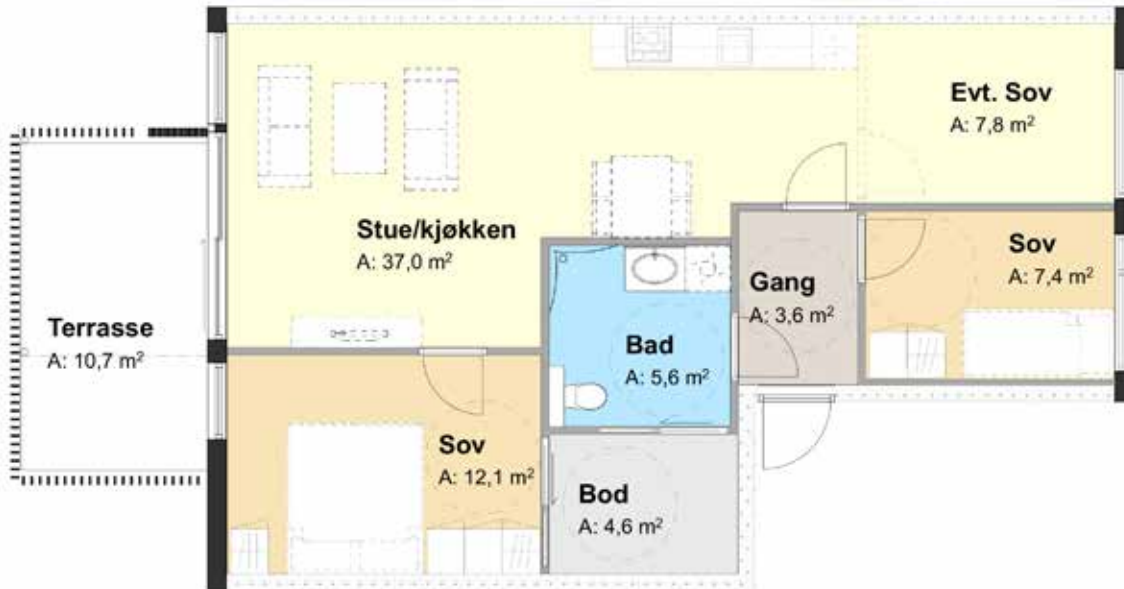

Antall soverom: 2
Størrelse BRA: 71,9 m²
Terrasse: 15,7 m²

LEILIGHET 5-104

Antall soverom: 3
Størrelse BRA: 89,9 m²
Terrasse: 30,6 m²

5-201

LEILIGHET 5-201

Antall soverom: 2
Størrelse BRA: 70,1 m²
Terrasse: 11,1 m²

5-202

LEILIGHET 5-202

Antall soverom: 2
Størrelse BRA: 59,7 m²
Terrasse: 11,1 m²

5-203

LEILIGHET 5-203

Antall soverom: 2
Størrelse BRA: 71,9 m²
Terrasse: 11,1 m²

LEILIGHET 5-204

Antall soverom: 2/3
Størrelse BRA: 73,1 m²
Terrasse: 11,1 m²

5-204

5-205

LEILIGHET 5-205

Antall soverom: 2
Størrelse BRA: 72,9 m²
Terrasse: 11,1 m²

LEILIGHET 5-301

Antall soverom: 2
Størrelse BRA: 70,1 m²
Terrasse: 11,1 m²

5-301

5-302