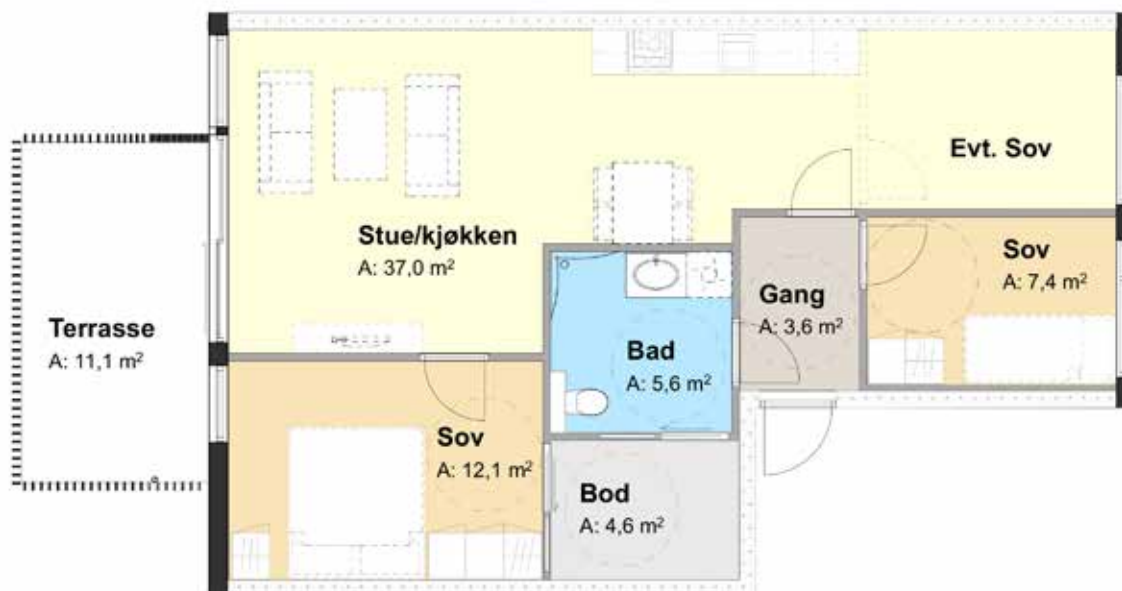

4-304

LEILIGHET 4-304

Antall soverom: 2/3
Størrelse BRA: 73,1 m²
Terrasse: 11,3 m²

LEILIGHET 4-305

Antall soverom: 2
Størrelse BRA: 73 m²
Terrasse: 10,9 m²

4-305

4-401

LEILIGHET 4-401

Antall soverom: 2
Størrelse BRA: 79,3 m²
Terrasse: 50,1 m²

LEILIGHET 4-402

Antall soverom: 2
Størrelse BRA: 71,6 m²
Terrasse: 11,1 m²

4-402

4-403

LEILIGHET 4-403

Antall soverom: 2/3
Størrelse BRA: 72,9 m²
Terrasse: 11,2 m²

LEILIGHET 4-404

Antall soverom: 2
Størrelse BRA: 73 m²
Terrasse: 10,9 m²

4-501

LEILIGHET 4-501

Antall soverom: 3
Størrelse BRA: 98,3 m²
Terrasse: 104,3 m²

4-502

LEILIGHET 4-502

Antall soverom: 2
Størrelse BRA: 77,3 m²
Terrasse: 36,9 m²

5-101

LEILIGHET 5-101

Antall soverom: 2
Størrelse BRA: 70,4 m²
Terrasse: 15,8 m²

5-102

LEILIGHET 5-102

Antall soverom: 2
Størrelse BRA: 59,7 m²
Terrasse: 15,7 m²

5-103

LEILIGHET 5-103