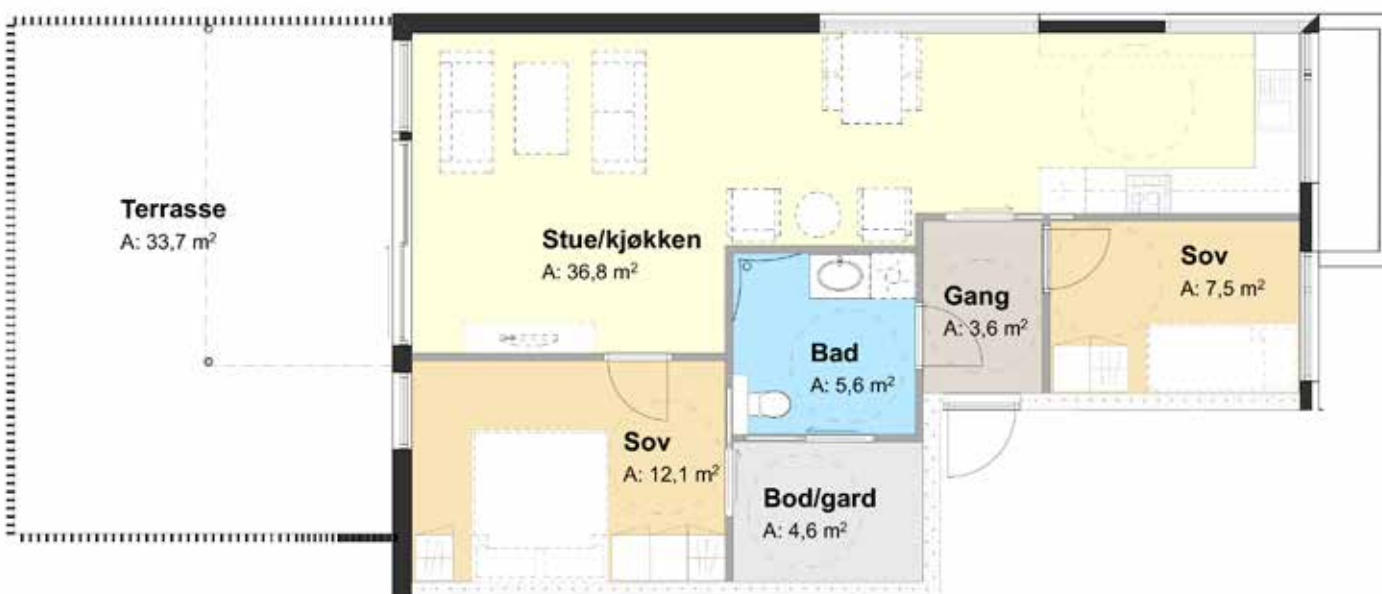

Se prospekt del 1 eller leveransebeskrivelsen for mer informasjon.

3-101

LEILIGHET 3-101

Antall soverom: 2
Størrelse BRA: 73 m²
Terrasse: 33,7 m²

LEILIGHET 3-102

Antall soverom: 2/3
Størrelse BRA: 73 m²
Terrasse: 26,3 m²

LEILIGHET 3-201

Antall soverom: 2
Størrelse BRA: 72,9 m²
Terrasse: 11,1 m²

3-202

LEILIGHET 3-202

Antall soverom: 2/3
Størrelse BRA: 73,1 m²
Terrasse: 11,1 m²

LEILIGHET 3-203

Antall soverom: 2/3
Størrelse BRA: 73,1 m²
Terrasse: 11,1 m²

3-203

3-204

LEILIGHET 3-204

Antall soverom: 2
Størrelse BRA: 72,9 m²
Terrasse: 11,1 m²

LEILIGHET 3-301

Antall soverom: 2
Størrelse BRA: 72,9 m²
Terrasse: 11,2 m²

3-302

LEILIGHET 3-302