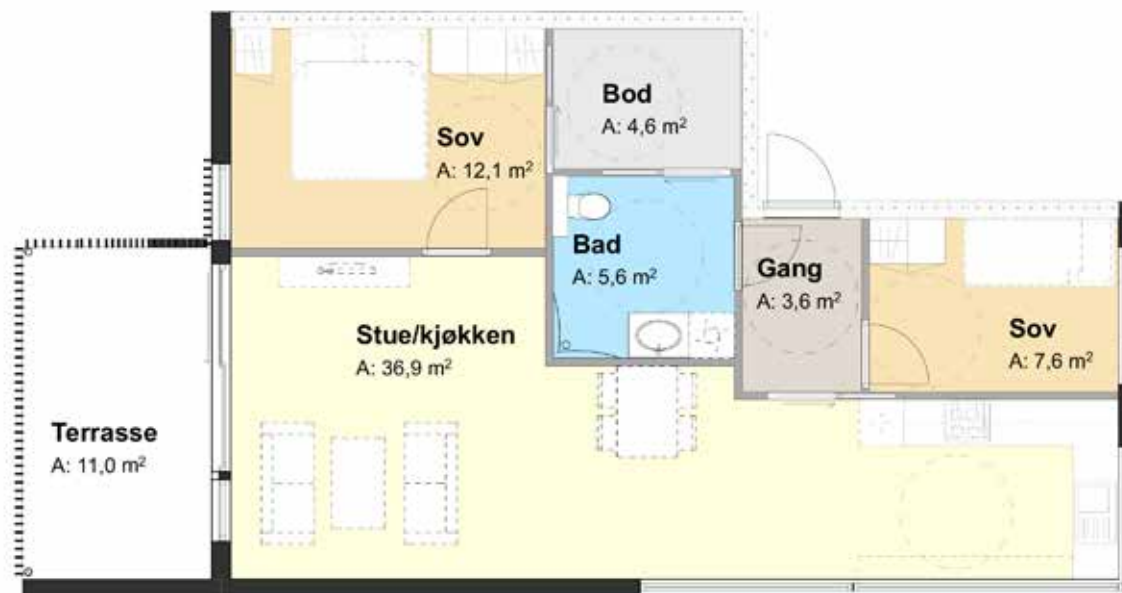

LEILIGHET 4-104

Antall soverom: 2
Størrelse BRA: 89,9 m²
Terrasse: 30,6 m²

4-201

LEILIGHET 4-201

Antall soverom: 2
Størrelse BRA: 70,1 m²
Terrasse: 11,1 m²

4-202

LEILIGHET 4-202

Antall soverom:	2
Størrelse BRA:	59,7 m ²
Terrasse:	11,1 m ²

4-203

LEILIGHET 4-203

Antall soverom: 2
Størrelse BRA: 71,9 m²
Terrasse: 11,1 m²

LEILIGHET 4-204

Antall soverom: 2/3
Størrelse BRA: 73,1 m²
Terrasse: 11,1 m²

4-205

LEILIGHET 4-205

Antall soverom: 2
Størrelse BRA: 72,9 m²
Terrasse: 11,1 m²

LEILIGHET 4-301

Antall soverom: 2
Størrelse BRA: 70,1 m²
Terrasse: 11,1 m²

4-301

4-302

LEILIGHET 4-302

Antall soverom: 2
Størrelse BRA: 59,7 m²
Terrasse: 11,1 m²

LEILIGHET 4-303

Antall soverom: 2
Størrelse BRA: 71,9 m²
Terrasse: 11,3 m²

4-304

LEILIGHET 4-304

Antall soverom: 2/3
Størrelse BRA: 73,1 m²
Terrasse: 11,3 m²

LEILIGHET 4-305

Antall soverom: 2
Størrelse BRA: 73 m²
Terrasse: 10,9 m²

4-305

4-401

LEILIGHET 4-401