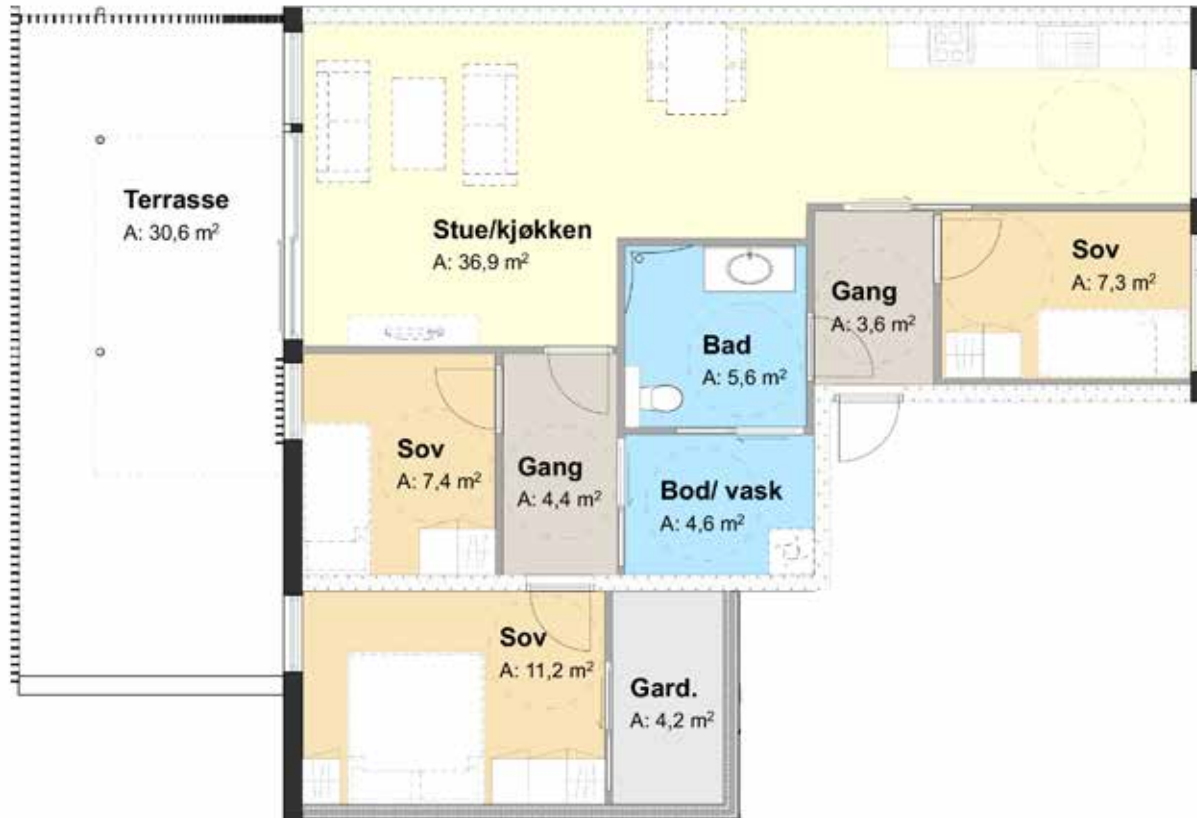

3-501

LEILIGHET 3-501

Antall soverom: 2
Størrelse BRA: 82,8 m²
Terrasse: 55,5 m²

3-502

LEILIGHET 3-502

Antall soverom:	2
Størrelse BRA:	77,6 m ²
Terrasse:	36,5 m ²

4-101

LEILIGHET 4-101

Antall soverom: 2
Størrelse BRA: 70,4 m²
Terrasse: 15,8 m²

4-102

LEILIGHET 4-102

Antall soverom:	2
Størrelse BRA:	59,6 m ²
Terrasse:	15,8 m ²

4-103

LEILIGHET 4-103

Antall soverom: 2
Størrelse BRA: 71,9 m²
Terrasse: 15,7 m²

LEILIGHET 4-104

Antall soverom: 2
Størrelse BRA: 89,9 m²
Terrasse: 30,6 m²

4-201

LEILIGHET 4-201

Antall soverom: 2
Størrelse BRA: 70,1 m²
Terrasse: 11,1 m²

4-202

LEILIGHET 4-202

Antall soverom:	2
Størrelse BRA:	59,7 m ²
Terrasse:	11,1 m ²

4-203

LEILIGHET 4-203

Antall soverom: 2
Størrelse BRA: 71,9 m²
Terrasse: 11,1 m²

LEILIGHET 4-204

Antall soverom: 2/3
Størrelse BRA: 73,1 m²
Terrasse: 11,1 m²

4-205

LEILIGHET 4-205

Antall soverom: 2
Størrelse BRA: 72,9 m²
Terrasse: 11,1 m²