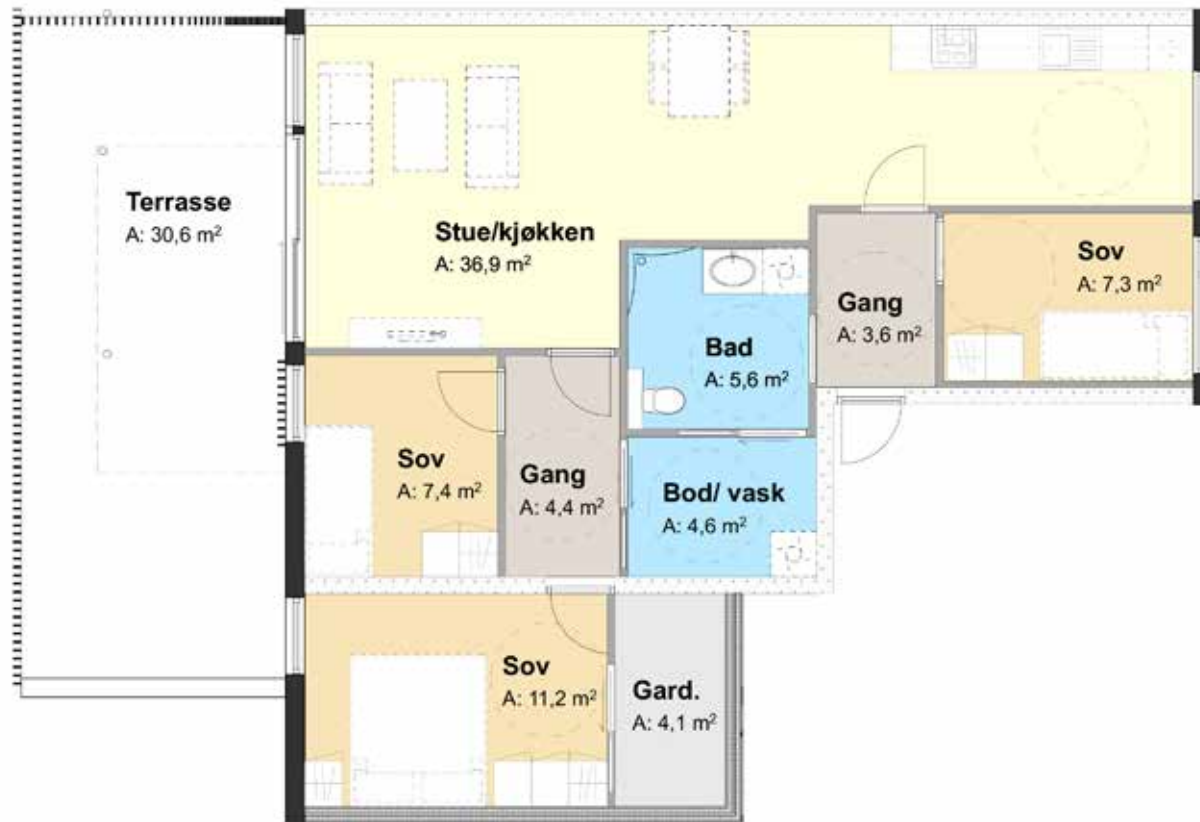

LEILIGHET 4-404

Antall soverom: 2
Størrelse BRA: 73 m²
Terrasse: 10,9 m²

4-501

LEILIGHET 4-501

Antall soverom: 3
Størrelse BRA: 98,3 m²
Terrasse: 104,3 m²

4-502

LEILIGHET 4-502

Antall soverom: 2
Størrelse BRA: 77,3 m²
Terrasse: 36,9 m²

5-101

LEILIGHET 5-101

Antall soverom: 2
Størrelse BRA: 70,4 m²
Terrasse: 15,8 m²

5-102

LEILIGHET 5-102

Antall soverom: 2
Størrelse BRA: 59,7 m²
Terrasse: 15,7 m²

5-103

LEILIGHET 5-103

Antall soverom: 2
Størrelse BRA: 71,9 m²
Terrasse: 15,7 m²

LEILIGHET 5-104

Antall soverom: 3
Størrelse BRA: 89,9 m²
Terrasse: 30,6 m²

5-201

LEILIGHET 5-201

Antall soverom: 2
Størrelse BRA: 70,1 m²
Terrasse: 11,1 m²

5-202

LEILIGHET 5-202

Antall soverom: 2
Størrelse BRA: 59,7 m²
Terrasse: 11,1 m²

5-203

LEILIGHET 5-203

Antall soverom: 2
Størrelse BRA: 71,9 m²
Terrasse: 11,1 m²

LEILIGHET 5-204

Antall soverom: 2/3
Størrelse BRA: 73,1 m²
Terrasse: 11,1 m²