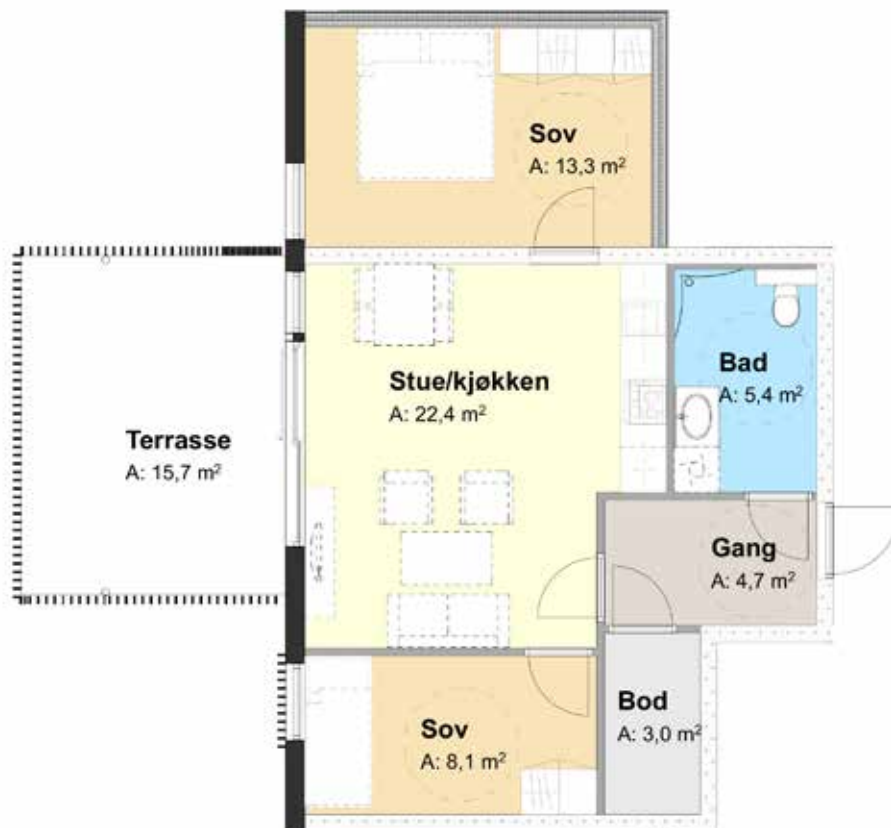

LEILIGHET 4-404

Antall soverom: 2
Størrelse BRA: 73 m²
Terrasse: 10,9 m²

4-501

LEILIGHET 4-501

Antall soverom: 3
Størrelse BRA: 98,3 m²
Terrasse: 104,3 m²

4-502

LEILIGHET 4-502

Antall soverom: 2
Størrelse BRA: 77,3 m²
Terrasse: 36,9 m²

5-101

LEILIGHET 5-101

Antall soverom: 2
Størrelse BRA: 70,4 m²
Terrasse: 15,8 m²

5-102

LEILIGHET 5-102

Antall soverom: 2
Størrelse BRA: 59,7 m²
Terrasse: 15,7 m²

5-103

LEILIGHET 5-103

Antall soverom: 2
Størrelse BRA: 71,9 m²
Terrasse: 15,7 m²

LEILIGHET 5-104

Antall soverom: 3
Størrelse BRA: 89,9 m²
Terrasse: 30,6 m²

5-201

LEILIGHET 5-201

Antall soverom: 2
Størrelse BRA: 70,1 m²
Terrasse: 11,1 m²

5-202

LEILIGHET 5-202

Antall soverom: 2
Størrelse BRA: 59,7 m²
Terrasse: 11,1 m²

5-203

LEILIGHET 5-203

Antall soverom: 2
Størrelse BRA: 71,9 m²
Terrasse: 11,1 m²

LEILIGHET 5-204

Antall soverom: 2/3
Størrelse BRA: 73,1 m²
Terrasse: 11,1 m²