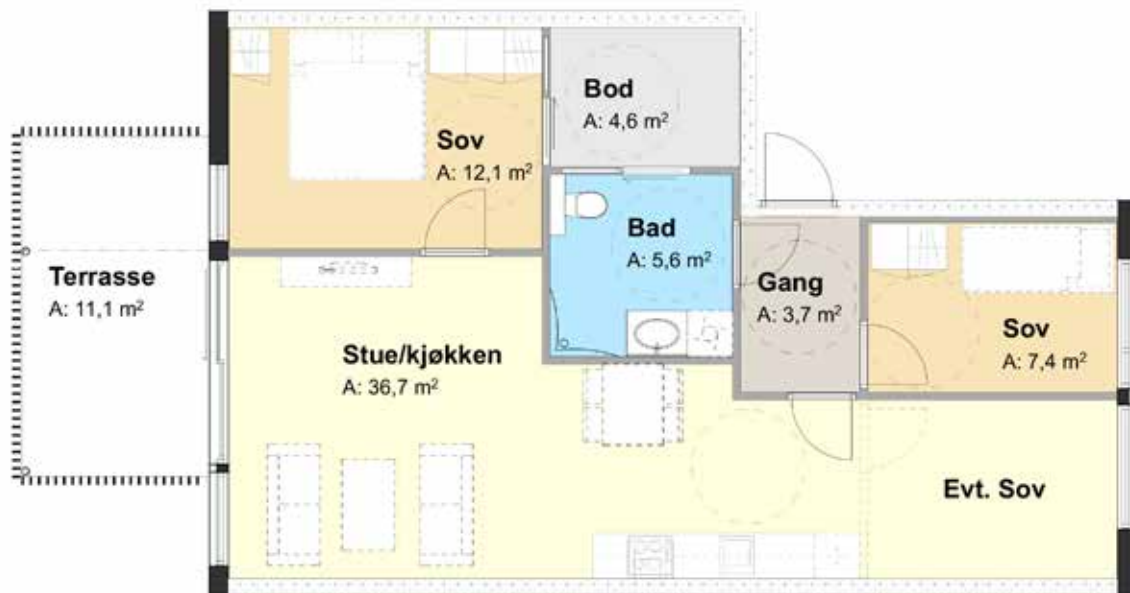

LEILIGHET 3-201

Antall soverom: 2
Størrelse BRA: 72,9 m²
Terrasse: 11,1 m²

3-202

LEILIGHET 3-202

Antall soverom: 2/3
Størrelse BRA: 73,1 m²
Terrasse: 11,1 m²

LEILIGHET 3-203

Antall soverom: 2/3
Størrelse BRA: 73,1 m²
Terrasse: 11,1 m²

3-203

3-204

LEILIGHET 3-204

Antall soverom: 2
Størrelse BRA: 72,9 m²
Terrasse: 11,1 m²

LEILIGHET 3-301

Antall soverom: 2
Størrelse BRA: 72,9 m²
Terrasse: 11,2 m²

3-302

LEILIGHET 3-302

Antall soverom: 2/3
Størrelse BRA: 73,1 m²
Terrasse: 11,1 m²

LEILIGHET 3-303

Antall soverom: 2/3
Størrelse BRA: 73,1 m²
Terrasse: 11,2 m²

3-304

LEILIGHET 3-304

Antall soverom: 2
Størrelse BRA: 72,9 m²
Terrasse: 11,2 m²

3-401

LEILIGHET 3-401

Antall soverom:	3
Størrelse BRA:	93,3 m ²
Terrasse:	11,1 + 55,8 m ²

3-402

LEILIGHET 3-402

Antall soverom: 2/3
Størrelse BRA: 73,1 m²
Terrasse: 11,1 m²

LEILIGHET 3-403

Antall soverom: 2
Størrelse BRA: 72,9 m²
Terrasse: 11,1 m²