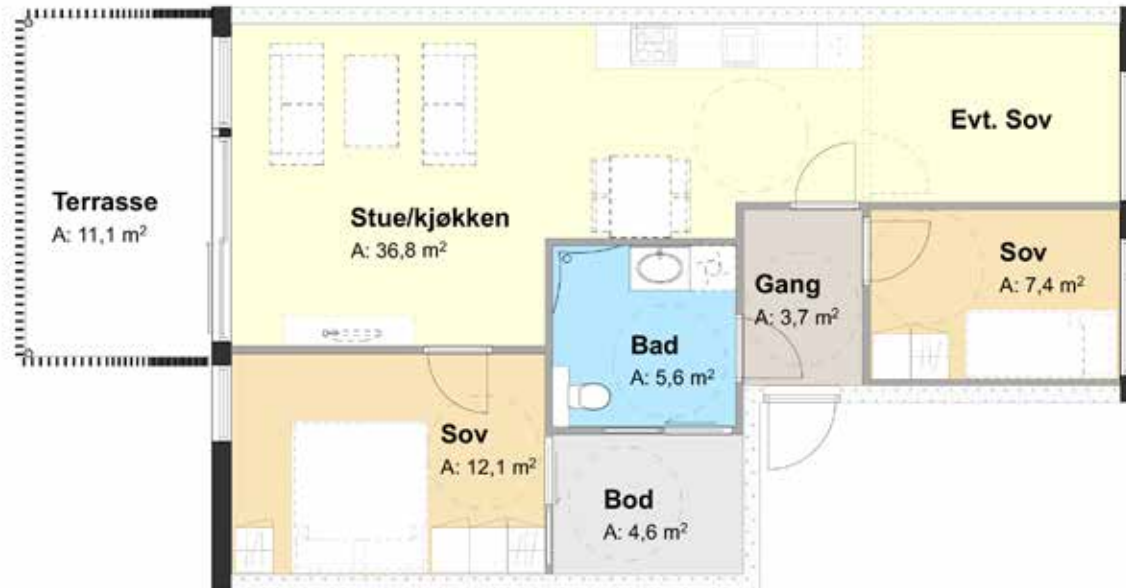

LEILIGHET 3-201

Antall soverom: 2
Størrelse BRA: 72,9 m²
Terrasse: 11,1 m²

3-202

LEILIGHET 3-202

Antall soverom: 2/3
Størrelse BRA: 73,1 m²
Terrasse: 11,1 m²

LEILIGHET 3-203

Antall soverom: 2/3
Størrelse BRA: 73,1 m²
Terrasse: 11,1 m²

3-203

3-204

LEILIGHET 3-204

Antall soverom: 2
Størrelse BRA: 72,9 m²
Terrasse: 11,1 m²

LEILIGHET 3-301

Antall soverom: 2
Størrelse BRA: 72,9 m²
Terrasse: 11,2 m²

3-302

LEILIGHET 3-302

Antall soverom: 2/3
Størrelse BRA: 73,1 m²
Terrasse: 11,1 m²

LEILIGHET 3-303

Antall soverom: 2/3
Størrelse BRA: 73,1 m²
Terrasse: 11,2 m²

3-304

LEILIGHET 3-304

Antall soverom: 2
Størrelse BRA: 72,9 m²
Terrasse: 11,2 m²

3-401

LEILIGHET 3-401

Antall soverom:	3
Størrelse BRA:	93,3 m ²
Terrasse:	11,1 + 55,8 m ²

3-402

LEILIGHET 3-402

Antall soverom: 2/3
Størrelse BRA: 73,1 m²
Terrasse: 11,1 m²

LEILIGHET 3-403

Antall soverom: 2
Størrelse BRA: 72,9 m²
Terrasse: 11,1 m²