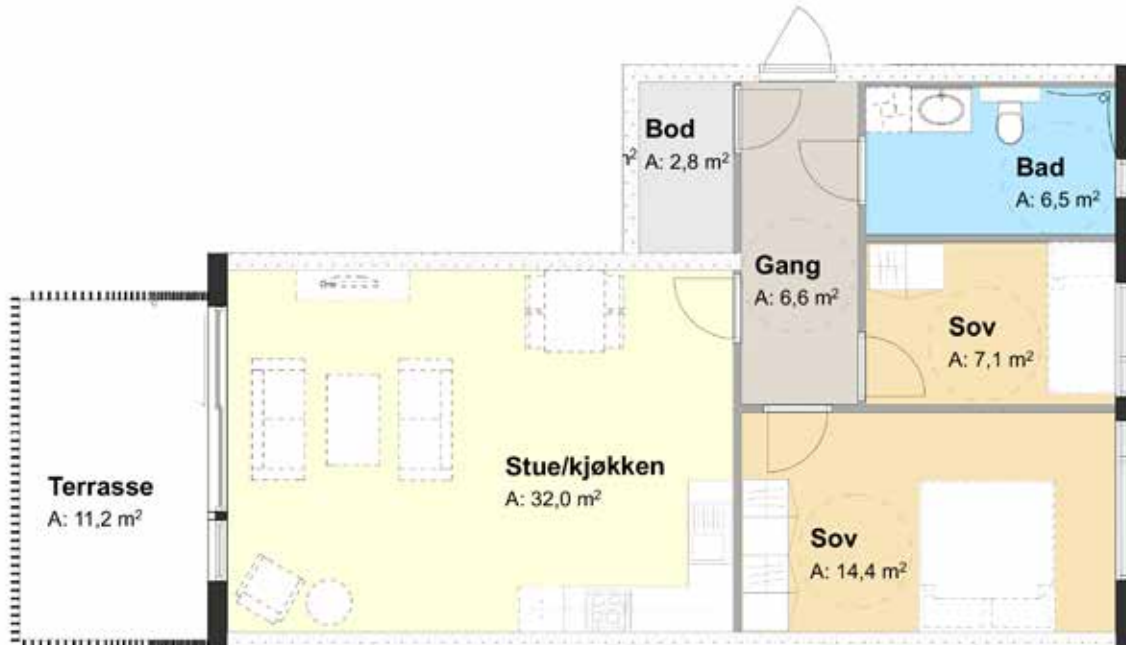

LEILIGHET 5-302

Antall soverom: 2
Størrelse BRA: 59,7 m²
Veranda/terrasse: 11,1 m²

LEILIGHET 5-303

Antall soverom: 2
Størrelse BRA: 71,9 m²
Terrasse: 11,1 m²

5-304

LEILIGHET 5-304

Antall soverom: 2/3
Størrelse BRA: 73,1 m²
Terrasse: 11,1 m²

LEILIGHET 5-305

Antall soverom: 2
Størrelse BRA: 73 m²
Terrasse: 11,1 m²

5-401

LEILIGHET 5-401

Antall soverom: 2
Størrelse BRA: 79,3 m²
Terrasse: 50,1 m²

LEILIGHET 5-402

Antall soverom: 2
Størrelse BRA: 71,6 m²
Terrasse: 11,1 m²

5-402

5-403

LEILIGHET 5-403

Antall soverom: 2/3
Størrelse BRA: 73 m²
Terrasse: 11,2 m²

LEILIGHET 5-404

Antall soverom: 2
Størrelse BRA: 73 m²
Terrasse: 10,9 m²

5-501

LEILIGHET 5-501

Antall soverom: 3
Størrelse BRA: 98,3 m²
Terrasse: 104,3 m²

5-502

LEILIGHET 5-502

Antall soverom:	2
Størrelse BRA:	77,3 m ²
Terrasse:	36,9 m ²

KAI NORDAL

Salgssjef, A. Utvik
40 40 25 78 / kai.nordal@a-utvik.no