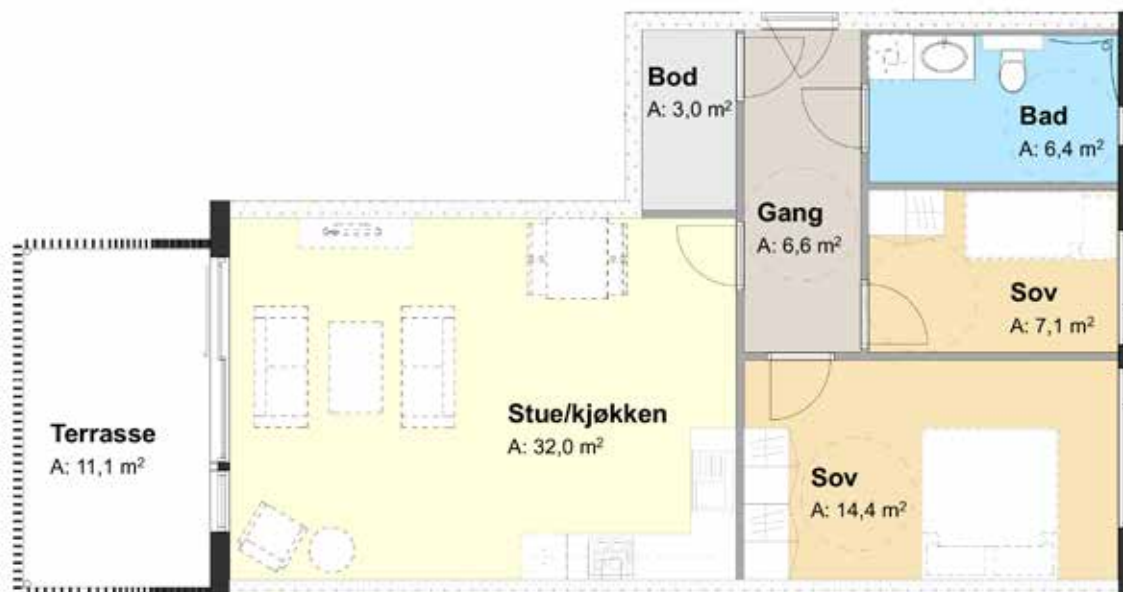

Antall soverom: 2
Størrelse BRA: 71,9 m²
Terrasse: 15,7 m²

LEILIGHET 5-104

Antall soverom: 3
Størrelse BRA: 89,9 m²
Terrasse: 30,6 m²

5-201

LEILIGHET 5-201

Antall soverom: 2
Størrelse BRA: 70,1 m²
Terrasse: 11,1 m²

5-202

LEILIGHET 5-202

Antall soverom: 2
Størrelse BRA: 59,7 m²
Terrasse: 11,1 m²

5-203

LEILIGHET 5-203

Antall soverom: 2
Størrelse BRA: 71,9 m²
Terrasse: 11,1 m²

LEILIGHET 5-204

Antall soverom: 2/3
Størrelse BRA: 73,1 m²
Terrasse: 11,1 m²

5-204

5-205

LEILIGHET 5-205

Antall soverom: 2
Størrelse BRA: 72,9 m²
Terrasse: 11,1 m²

LEILIGHET 5-301

Antall soverom: 2
Størrelse BRA: 70,1 m²
Terrasse: 11,1 m²

5-301

5-302