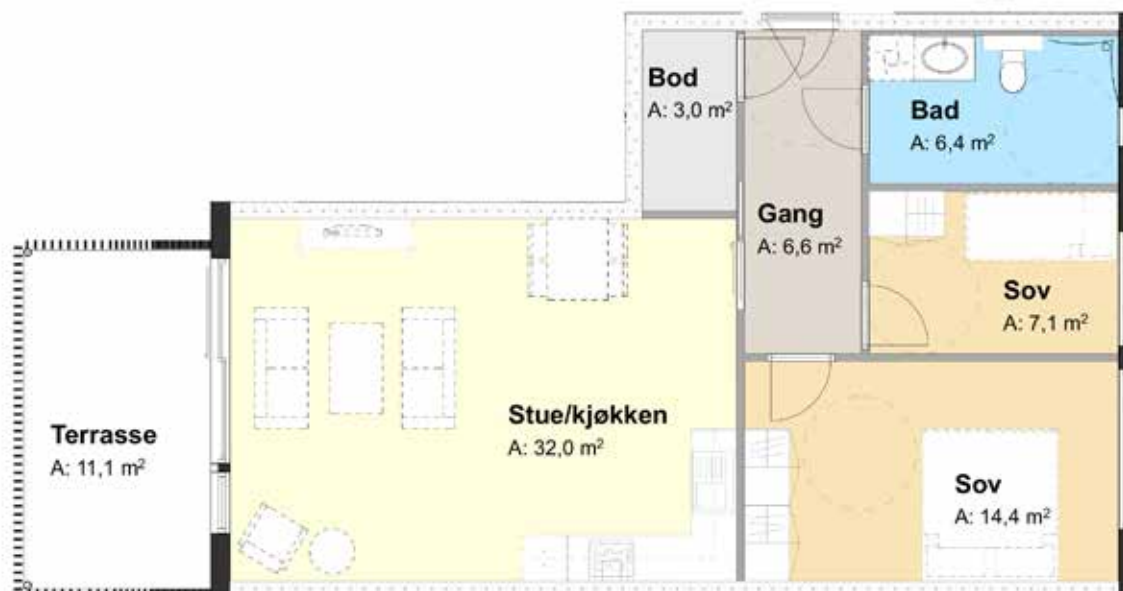

Antall soverom: 2
Størrelse BRA: 70,4 m²
Terrasse: 15,8 m²

4-102

LEILIGHET 4-102

Antall soverom:	2
Størrelse BRA:	59,6 m ²
Terrasse:	15,8 m ²

4-103

LEILIGHET 4-103

Antall soverom: 2
Størrelse BRA: 71,9 m²
Terrasse: 15,7 m²

LEILIGHET 4-104

Antall soverom: 2
Størrelse BRA: 89,9 m²
Terrasse: 30,6 m²

4-201

LEILIGHET 4-201

Antall soverom: 2
Størrelse BRA: 70,1 m²
Terrasse: 11,1 m²

4-202

LEILIGHET 4-202

Antall soverom:	2
Størrelse BRA:	59,7 m ²
Terrasse:	11,1 m ²

4-203

LEILIGHET 4-203

Antall soverom: 2
Størrelse BRA: 71,9 m²
Terrasse: 11,1 m²

LEILIGHET 4-204

Antall soverom: 2/3
Størrelse BRA: 73,1 m²
Terrasse: 11,1 m²

4-205

LEILIGHET 4-205

Antall soverom: 2
Størrelse BRA: 72,9 m²
Terrasse: 11,1 m²

LEILIGHET 4-301

Antall soverom: 2
Størrelse BRA: 70,1 m²
Terrasse: 11,1 m²

4-301

4-302

LEILIGHET 4-302

Antall soverom: 2
Størrelse BRA: 59,7 m²
Terrasse: 11,1 m²

LEILIGHET 4-303

Antall soverom: 2
Størrelse BRA: 71,9 m²
Terrasse: 11,3 m²