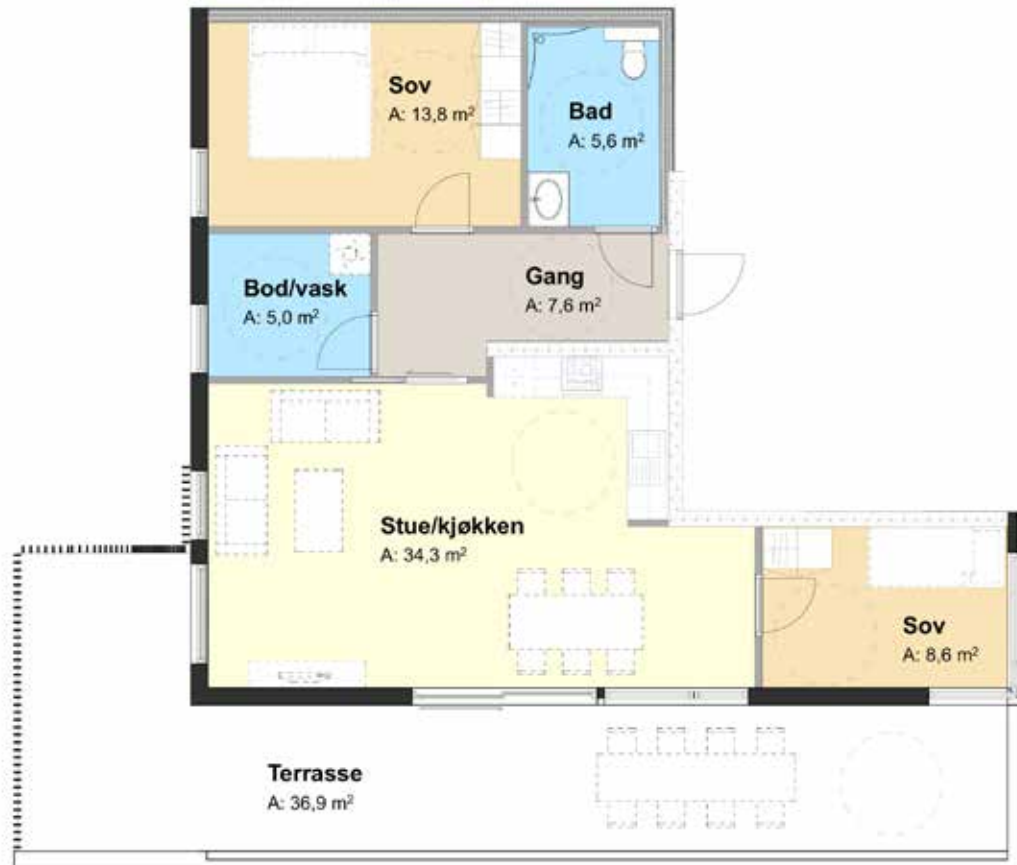

5-402

5-403

LEILIGHET 5-403

Antall soverom: 2/3
Størrelse BRA: 73 m²
Terrasse: 11,2 m²

LEILIGHET 5-404

Antall soverom: 2
Størrelse BRA: 73 m²
Terrasse: 10,9 m²

5-501

LEILIGHET 5-501

Antall soverom: 3
Størrelse BRA: 98,3 m²
Terrasse: 104,3 m²

5-502

LEILIGHET 5-502

Antall soverom:	2
Størrelse BRA:	77,3 m ²
Terrasse:	36,9 m ²

KAI NORDAL

Salgssjef, A. Utvik
40 40 25 78 / kai.nordal@a-utvik.no