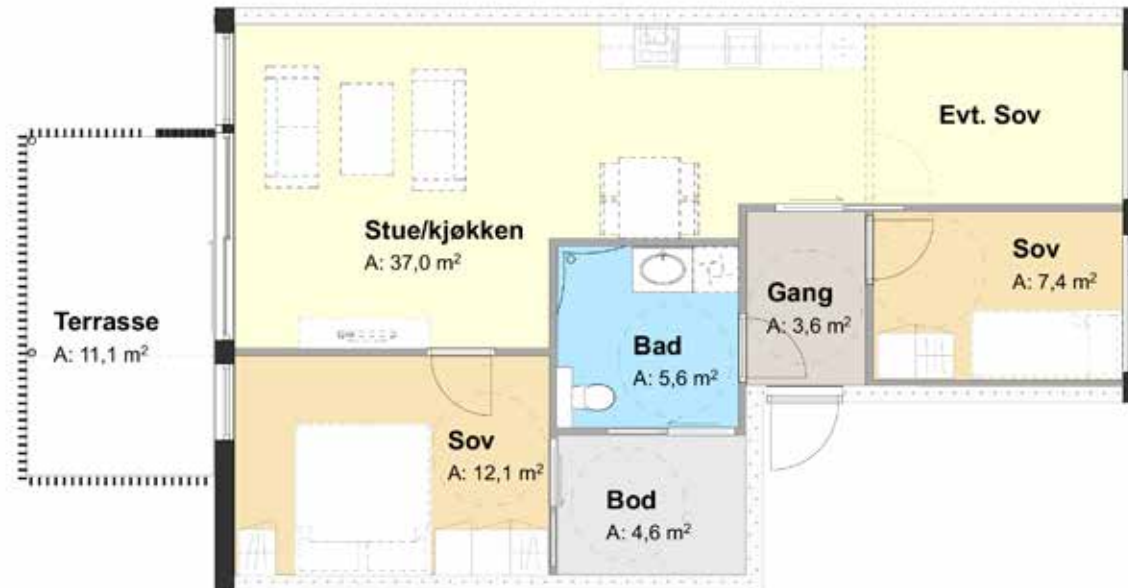

LEILIGHET 4-104

Antall soverom: 2
Størrelse BRA: 89,9 m²
Terrasse: 30,6 m²

4-201

LEILIGHET 4-201

Antall soverom: 2
Størrelse BRA: 70,1 m²
Terrasse: 11,1 m²

4-202

LEILIGHET 4-202

Antall soverom:	2
Størrelse BRA:	59,7 m ²
Terrasse:	11,1 m ²

4-203

LEILIGHET 4-203

Antall soverom: 2
Størrelse BRA: 71,9 m²
Terrasse: 11,1 m²

LEILIGHET 4-204

Antall soverom: 2/3
Størrelse BRA: 73,1 m²
Terrasse: 11,1 m²

4-205

LEILIGHET 4-205

Antall soverom: 2
Størrelse BRA: 72,9 m²
Terrasse: 11,1 m²

LEILIGHET 4-301

Antall soverom: 2
Størrelse BRA: 70,1 m²
Terrasse: 11,1 m²

4-301

4-302

LEILIGHET 4-302

Antall soverom: 2
Størrelse BRA: 59,7 m²
Terrasse: 11,1 m²

LEILIGHET 4-303

Antall soverom: 2
Størrelse BRA: 71,9 m²
Terrasse: 11,3 m²

4-304

LEILIGHET 4-304

Antall soverom: 2/3
Størrelse BRA: 73,1 m²
Terrasse: 11,3 m²

LEILIGHET 4-305

Antall soverom: 2
Størrelse BRA: 73 m²
Terrasse: 10,9 m²

4-305

4-401

LEILIGHET 4-401