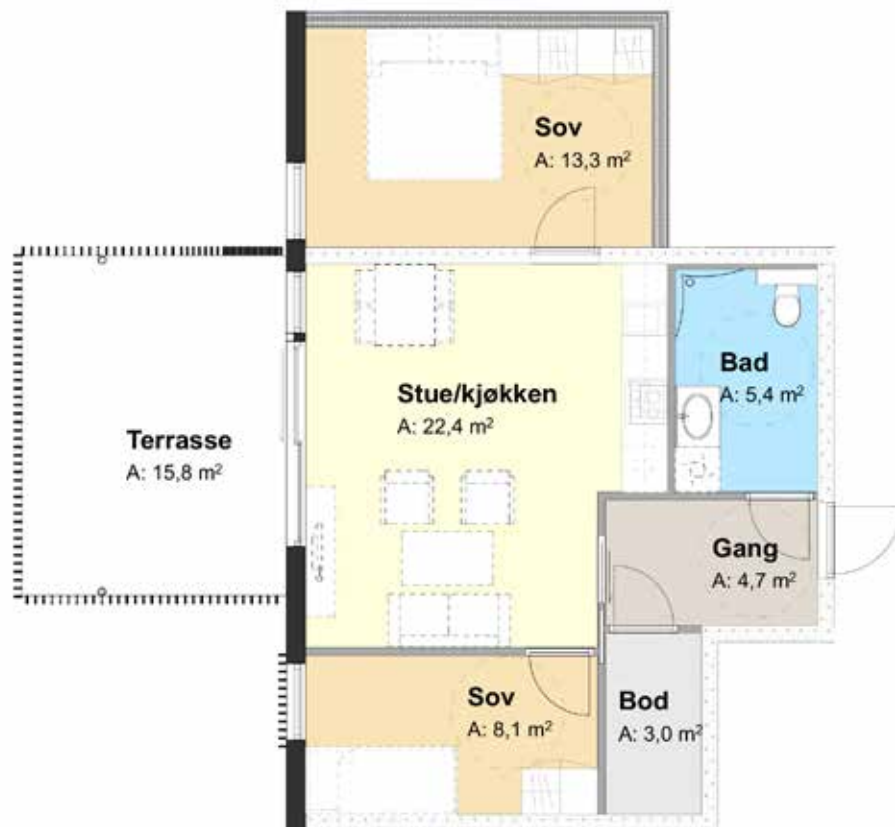

3-401

LEILIGHET 3-401

Antall soverom:	3
Størrelse BRA:	93,3 m ²
Terrasse:	11,1 + 55,8 m ²

3-402

LEILIGHET 3-402

Antall soverom: 2/3
Størrelse BRA: 73,1 m²
Terrasse: 11,1 m²

LEILIGHET 3-403

Antall soverom: 2
Størrelse BRA: 72,9 m²
Terrasse: 11,1 m²

3-501

LEILIGHET 3-501

Antall soverom: 2
Størrelse BRA: 82,8 m²
Terrasse: 55,5 m²

3-502

LEILIGHET 3-502

Antall soverom:	2
Størrelse BRA:	77,6 m ²
Terrasse:	36,5 m ²

4-101

LEILIGHET 4-101

Antall soverom: 2
Størrelse BRA: 70,4 m²
Terrasse: 15,8 m²

4-102

LEILIGHET 4-102

Antall soverom:	2
Størrelse BRA:	59,6 m ²
Terrasse:	15,8 m ²

4-103

LEILIGHET 4-103

Antall soverom: 2
Størrelse BRA: 71,9 m²
Terrasse: 15,7 m²

LEILIGHET 4-104

Antall soverom: 2
Størrelse BRA: 89,9 m²
Terrasse: 30,6 m²

4-201

LEILIGHET 4-201

Antall soverom: 2
Størrelse BRA: 70,1 m²
Terrasse: 11,1 m²

4-202

LEILIGHET 4-202

Antall soverom:	2
Størrelse BRA:	59,7 m ²
Terrasse:	11,1 m ²