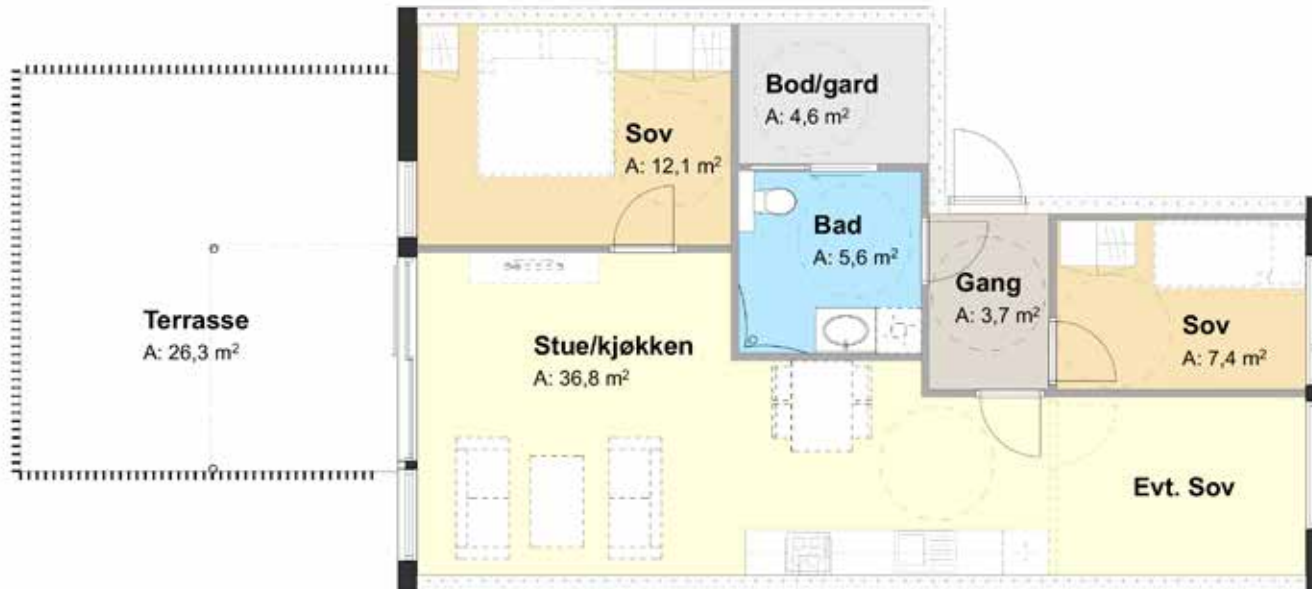

Se prospekt del 1 eller leveransebeskrivelsen for mer informasjon.

3-101

LEILIGHET 3-101

Antall soverom: 2
Størrelse BRA: 73 m²
Terrasse: 33,7 m²

LEILIGHET 3-102

Antall soverom: 2/3
Størrelse BRA: 73 m²
Terrasse: 26,3 m²

LEILIGHET 3-201

Antall soverom: 2
Størrelse BRA: 72,9 m²
Terrasse: 11,1 m²

3-202

LEILIGHET 3-202

Antall soverom: 2/3
Størrelse BRA: 73,1 m²
Terrasse: 11,1 m²

LEILIGHET 3-203

Antall soverom: 2/3
Størrelse BRA: 73,1 m²
Terrasse: 11,1 m²