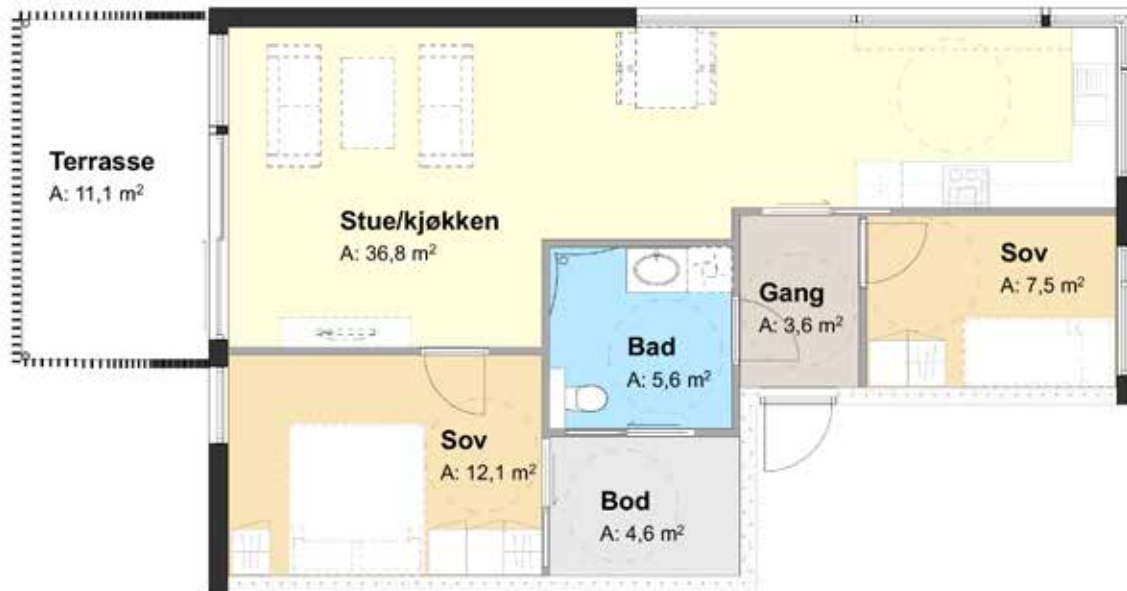

Se prospekt del 1 eller leveransebeskrivelsen for mer informasjon.

3-101

LEILIGHET 3-101

Antall soverom: 2
Størrelse BRA: 73 m²
Terrasse: 33,7 m²

LEILIGHET 3-102

Antall soverom: 2/3
Størrelse BRA: 73 m²
Terrasse: 26,3 m²

LEILIGHET 3-201

Antall soverom: 2
Størrelse BRA: 72,9 m²
Terrasse: 11,1 m²

3-202

LEILIGHET 3-202

Antall soverom: 2/3
Størrelse BRA: 73,1 m²
Terrasse: 11,1 m²

LEILIGHET 3-203

Antall soverom: 2/3
Størrelse BRA: 73,1 m²
Terrasse: 11,1 m²

3-203

3-204

LEILIGHET 3-204

Antall soverom: 2
Størrelse BRA: 72,9 m²
Terrasse: 11,1 m²

LEILIGHET 3-301

Antall soverom: 2
Størrelse BRA: 72,9 m²
Terrasse: 11,2 m²

3-302

LEILIGHET 3-302

Antall soverom: 2/3
Størrelse BRA: 73,1 m²
Terrasse: 11,1 m²

LEILIGHET 3-303

Antall soverom: 2/3
Størrelse BRA: 73,1 m²
Terrasse: 11,2 m²

3-304

LEILIGHET 3-304

Antall soverom: 2
Størrelse BRA: 72,9 m²
Terrasse: 11,2 m²