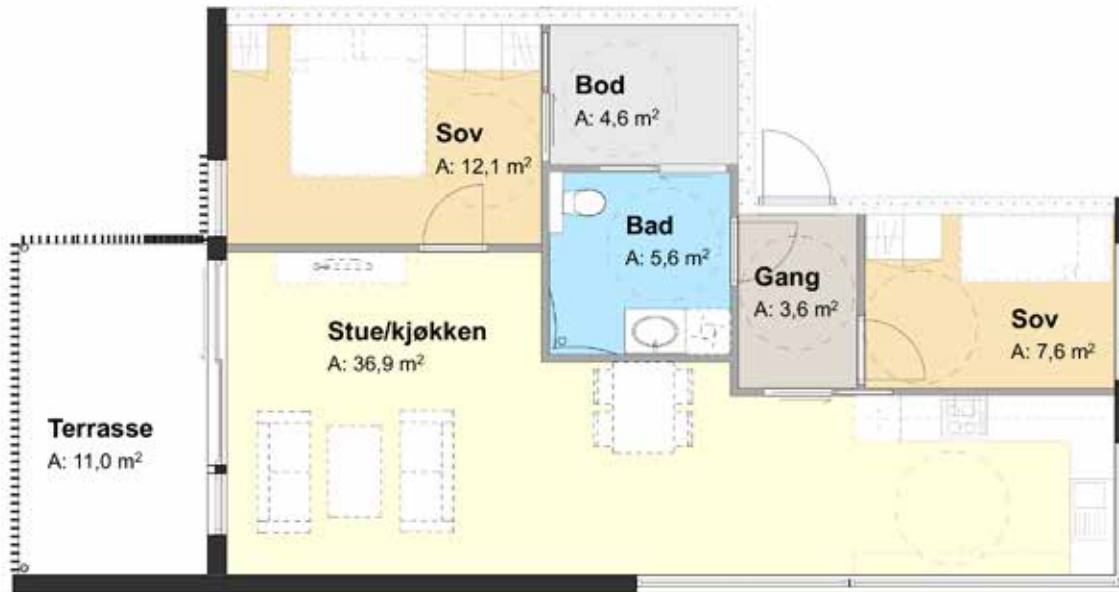

LEILIGHET 4-301

Antall soverom: 2
Størrelse BRA: 70,1 m²
Terrasse: 11,1 m²

4-301

4-302

LEILIGHET 4-302

Antall soverom: 2
Størrelse BRA: 59,7 m²
Terrasse: 11,1 m²

LEILIGHET 4-303

Antall soverom: 2
Størrelse BRA: 71,9 m²
Terrasse: 11,3 m²

4-304

LEILIGHET 4-304

Antall soverom: 2/3
Størrelse BRA: 73,1 m²
Terrasse: 11,3 m²

LEILIGHET 4-305

Antall soverom: 2
Størrelse BRA: 73 m²
Terrasse: 10,9 m²

4-305

4-401

LEILIGHET 4-401

Antall soverom: 2
Størrelse BRA: 79,3 m²
Terrasse: 50,1 m²

LEILIGHET 4-402

Antall soverom: 2
Størrelse BRA: 71,6 m²
Terrasse: 11,1 m²

4-402

4-403

LEILIGHET 4-403

Antall soverom: 2/3
Størrelse BRA: 72,9 m²
Terrasse: 11,2 m²