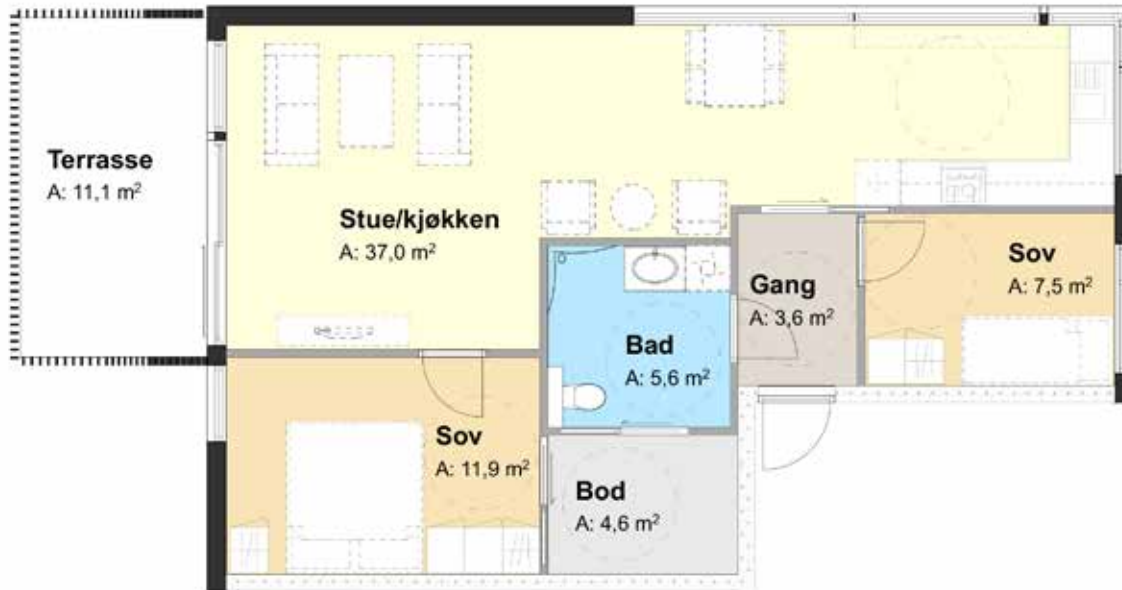

LEILIGHET 3-201

Antall soverom: 2
Størrelse BRA: 72,9 m²
Terrasse: 11,1 m²

3-202

LEILIGHET 3-202

Antall soverom: 2/3
Størrelse BRA: 73,1 m²
Terrasse: 11,1 m²

LEILIGHET 3-203

Antall soverom: 2/3
Størrelse BRA: 73,1 m²
Terrasse: 11,1 m²

3-203

3-204

LEILIGHET 3-204

Antall soverom: 2
Størrelse BRA: 72,9 m²
Terrasse: 11,1 m²

LEILIGHET 3-301

Antall soverom: 2
Størrelse BRA: 72,9 m²
Terrasse: 11,2 m²

3-302

LEILIGHET 3-302

Antall soverom: 2/3
Størrelse BRA: 73,1 m²
Terrasse: 11,1 m²

LEILIGHET 3-303

Antall soverom: 2/3
Størrelse BRA: 73,1 m²
Terrasse: 11,2 m²

3-304

LEILIGHET 3-304

Antall soverom: 2
Størrelse BRA: 72,9 m²
Terrasse: 11,2 m²

3-401

LEILIGHET 3-401

Antall soverom:	3
Størrelse BRA:	93,3 m ²
Terrasse:	11,1 + 55,8 m ²

3-402

LEILIGHET 3-402

Antall soverom: 2/3
Størrelse BRA: 73,1 m²
Terrasse: 11,1 m²

LEILIGHET 3-403

Antall soverom: 2
Størrelse BRA: 72,9 m²
Terrasse: 11,1 m²