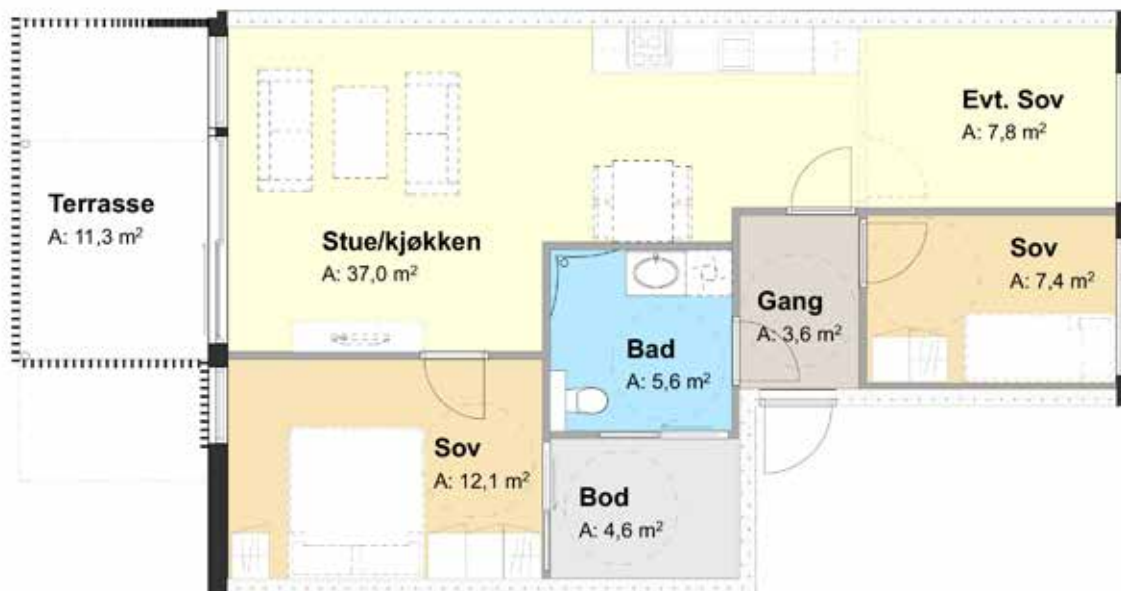

5-204

5-205

LEILIGHET 5-205

Antall soverom: 2
Størrelse BRA: 72,9 m²
Terrasse: 11,1 m²

LEILIGHET 5-301

Antall soverom: 2
Størrelse BRA: 70,1 m²
Terrasse: 11,1 m²

5-301

5-302

LEILIGHET 5-302

Antall soverom: 2
Størrelse BRA: 59,7 m²
Veranda/terrasse: 11,1 m²

LEILIGHET 5-303

Antall soverom: 2
Størrelse BRA: 71,9 m²
Terrasse: 11,1 m²

5-304

LEILIGHET 5-304

Antall soverom: 2/3
Størrelse BRA: 73,1 m²
Terrasse: 11,1 m²

LEILIGHET 5-305

Antall soverom: 2
Størrelse BRA: 73 m²
Terrasse: 11,1 m²

5-401

LEILIGHET 5-401

Antall soverom: 2
Størrelse BRA: 79,3 m²
Terrasse: 50,1 m²

LEILIGHET 5-402

Antall soverom: 2
Størrelse BRA: 71,6 m²
Terrasse: 11,1 m²

5-402

5-403

LEILIGHET 5-403

Antall soverom: 2/3
Størrelse BRA: 73 m²
Terrasse: 11,2 m²

LEILIGHET 5-404

Antall soverom: 2
Størrelse BRA: 73 m²
Terrasse: 10,9 m²

5-501

LEILIGHET 5-501