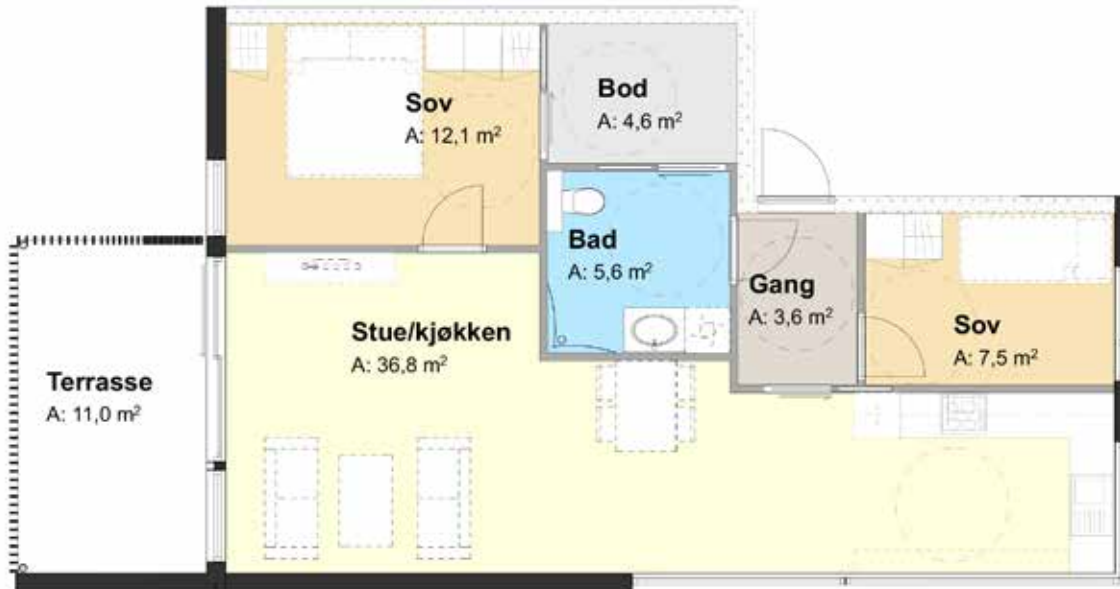

Antall soverom: 2/3
Størrelse BRA: 73,1 m²
Terrasse: 11,1 m²

LEILIGHET 3-303

Antall soverom: 2/3
Størrelse BRA: 73,1 m²
Terrasse: 11,2 m²

3-304

LEILIGHET 3-304

Antall soverom: 2
Størrelse BRA: 72,9 m²
Terrasse: 11,2 m²

3-401

LEILIGHET 3-401

Antall soverom:	3
Størrelse BRA:	93,3 m ²
Terrasse:	11,1 + 55,8 m ²

3-402

LEILIGHET 3-402

Antall soverom: 2/3
Størrelse BRA: 73,1 m²
Terrasse: 11,1 m²

LEILIGHET 3-403

Antall soverom: 2
Størrelse BRA: 72,9 m²
Terrasse: 11,1 m²

3-501

LEILIGHET 3-501

Antall soverom: 2
Størrelse BRA: 82,8 m²
Terrasse: 55,5 m²

3-502

LEILIGHET 3-502

Antall soverom:	2
Størrelse BRA:	77,6 m ²
Terrasse:	36,5 m ²

4-101

LEILIGHET 4-101

Antall soverom: 2
Størrelse BRA: 70,4 m²
Terrasse: 15,8 m²

4-102

LEILIGHET 4-102

Antall soverom:	2
Størrelse BRA:	59,6 m ²
Terrasse:	15,8 m ²

4-103

LEILIGHET 4-103

Antall soverom: 2
Størrelse BRA: 71,9 m²
Terrasse: 15,7 m²