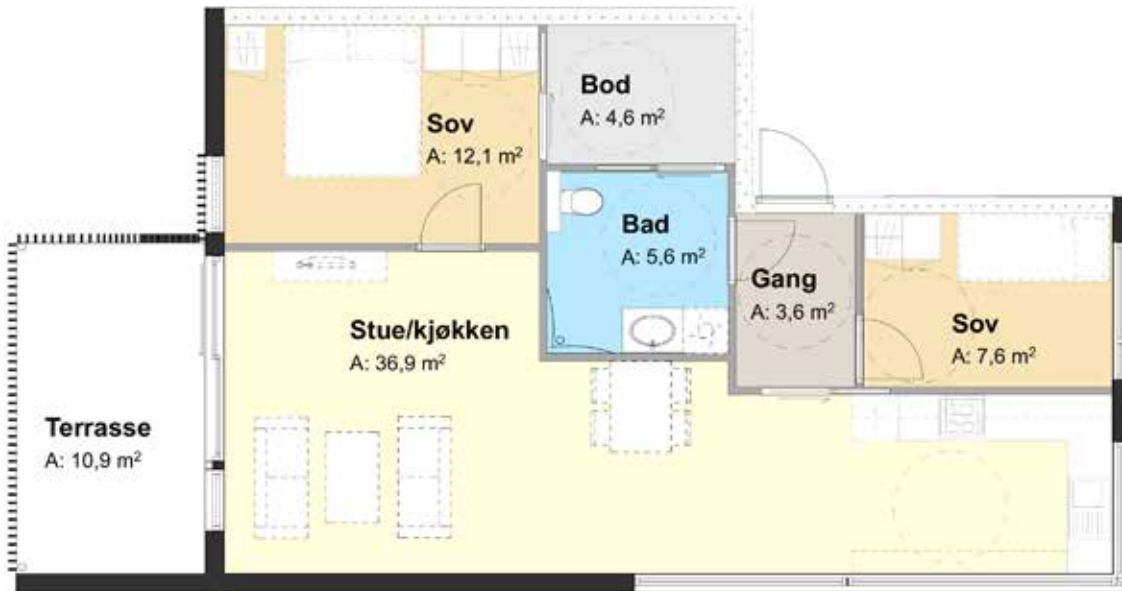

5-402

5-403

LEILIGHET 5-403

Antall soverom: 2/3
Størrelse BRA: 73 m²
Terrasse: 11,2 m²

LEILIGHET 5-404

Antall soverom: 2
Størrelse BRA: 73 m²
Terrasse: 10,9 m²

5-501

LEILIGHET 5-501

Antall soverom: 3
Størrelse BRA: 98,3 m²
Terrasse: 104,3 m²

5-502

LEILIGHET 5-502

Antall soverom:	2
Størrelse BRA:	77,3 m ²
Terrasse:	36,9 m ²

KAI NORDAL

Salgssjef, A. Utvik
40 40 25 78 / kai.nordal@a-utvik.no