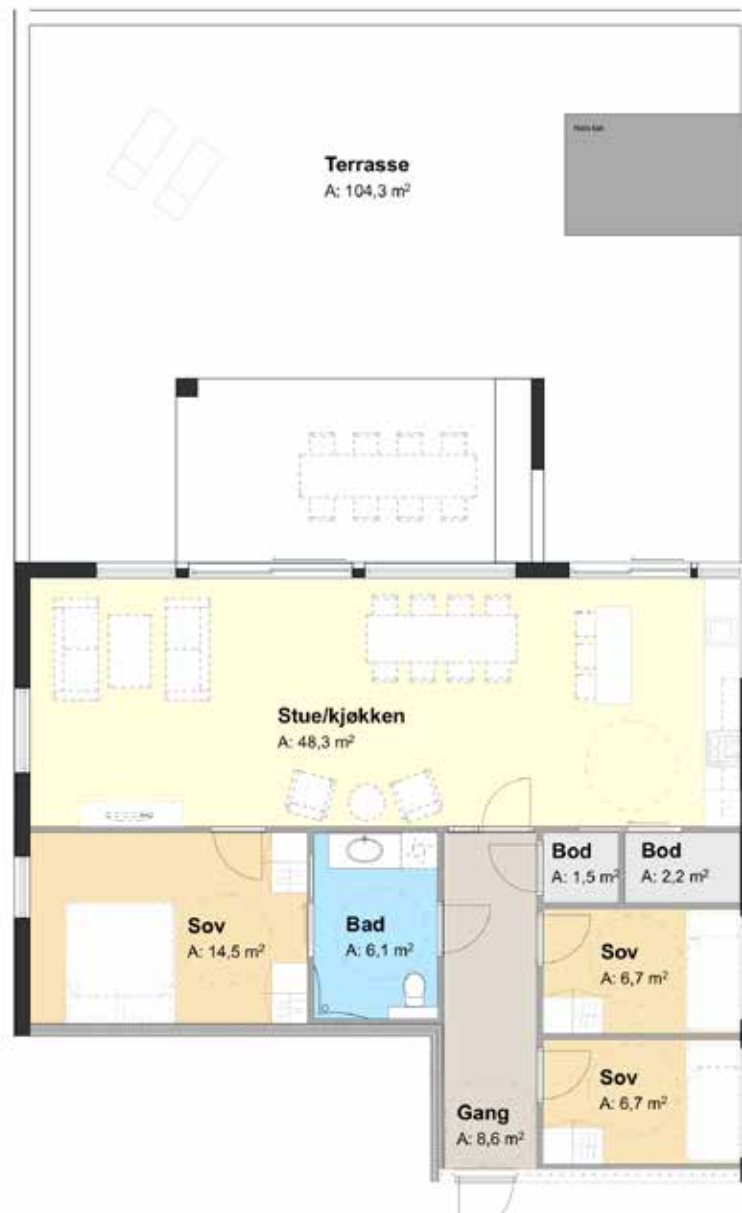

LEILIGHET 4-404

Antall soverom: 2
Størrelse BRA: 73 m²
Terrasse: 10,9 m²

4-501

LEILIGHET 4-501

Antall soverom: 3
Størrelse BRA: 98,3 m²
Terrasse: 104,3 m²

4-502

LEILIGHET 4-502

Antall soverom: 2
Størrelse BRA: 77,3 m²
Terrasse: 36,9 m²

5-101

LEILIGHET 5-101

Antall soverom: 2
Størrelse BRA: 70,4 m²
Terrasse: 15,8 m²

5-102

LEILIGHET 5-102

Antall soverom: 2
Størrelse BRA: 59,7 m²
Terrasse: 15,7 m²

5-103

LEILIGHET 5-103