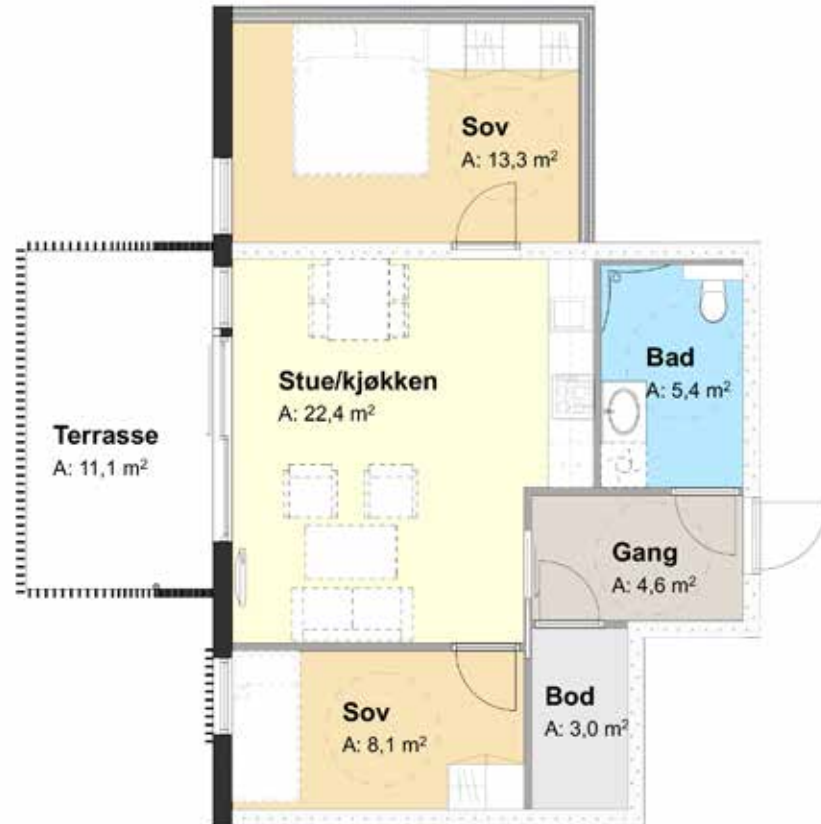

4-203

LEILIGHET 4-203

Antall soverom: 2
Størrelse BRA: 71,9 m²
Terrasse: 11,1 m²

LEILIGHET 4-204

Antall soverom: 2/3
Størrelse BRA: 73,1 m²
Terrasse: 11,1 m²

4-205

LEILIGHET 4-205

Antall soverom: 2
Størrelse BRA: 72,9 m²
Terrasse: 11,1 m²

LEILIGHET 4-301

Antall soverom: 2
Størrelse BRA: 70,1 m²
Terrasse: 11,1 m²

4-301

4-302

LEILIGHET 4-302

Antall soverom: 2
Størrelse BRA: 59,7 m²
Terrasse: 11,1 m²

LEILIGHET 4-303

Antall soverom: 2
Størrelse BRA: 71,9 m²
Terrasse: 11,3 m²

4-304

LEILIGHET 4-304

Antall soverom: 2/3
Størrelse BRA: 73,1 m²
Terrasse: 11,3 m²

LEILIGHET 4-305

Antall soverom: 2
Størrelse BRA: 73 m²
Terrasse: 10,9 m²

4-305

4-401

LEILIGHET 4-401

Antall soverom: 2
Størrelse BRA: 79,3 m²
Terrasse: 50,1 m²

LEILIGHET 4-402

Antall soverom: 2
Størrelse BRA: 71,6 m²
Terrasse: 11,1 m²

4-402

4-403

LEILIGHET 4-403

Antall soverom: 2/3
Størrelse BRA: 72,9 m²
Terrasse: 11,2 m²