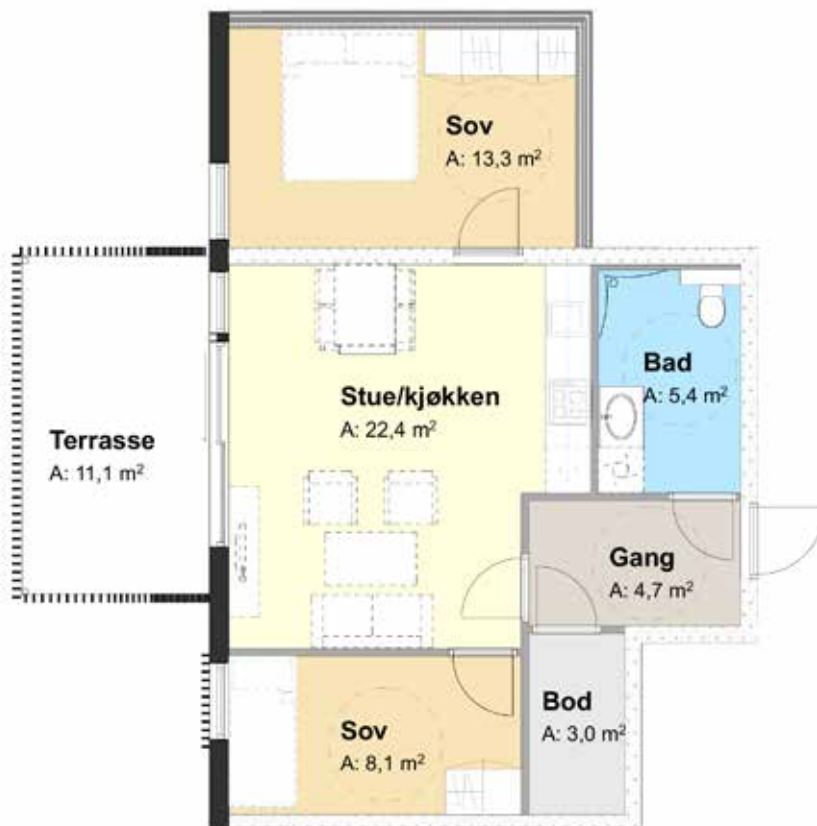

5-101

LEILIGHET 5-101

Antall soverom: 2
Størrelse BRA: 70,4 m²
Terrasse: 15,8 m²

5-102

LEILIGHET 5-102

Antall soverom: 2
Størrelse BRA: 59,7 m²
Terrasse: 15,7 m²

5-103

LEILIGHET 5-103

Antall soverom: 2
Størrelse BRA: 71,9 m²
Terrasse: 15,7 m²

LEILIGHET 5-104

Antall soverom: 3
Størrelse BRA: 89,9 m²
Terrasse: 30,6 m²

5-201

LEILIGHET 5-201

Antall soverom: 2
Størrelse BRA: 70,1 m²
Terrasse: 11,1 m²

5-202

LEILIGHET 5-202

Antall soverom: 2
Størrelse BRA: 59,7 m²
Terrasse: 11,1 m²

5-203

LEILIGHET 5-203

Antall soverom: 2
Størrelse BRA: 71,9 m²
Terrasse: 11,1 m²

LEILIGHET 5-204

Antall soverom: 2/3
Størrelse BRA: 73,1 m²
Terrasse: 11,1 m²

5-204

5-205

LEILIGHET 5-205

Antall soverom: 2
Størrelse BRA: 72,9 m²
Terrasse: 11,1 m²

LEILIGHET 5-301

Antall soverom: 2
Størrelse BRA: 70,1 m²
Terrasse: 11,1 m²

5-301

5-302