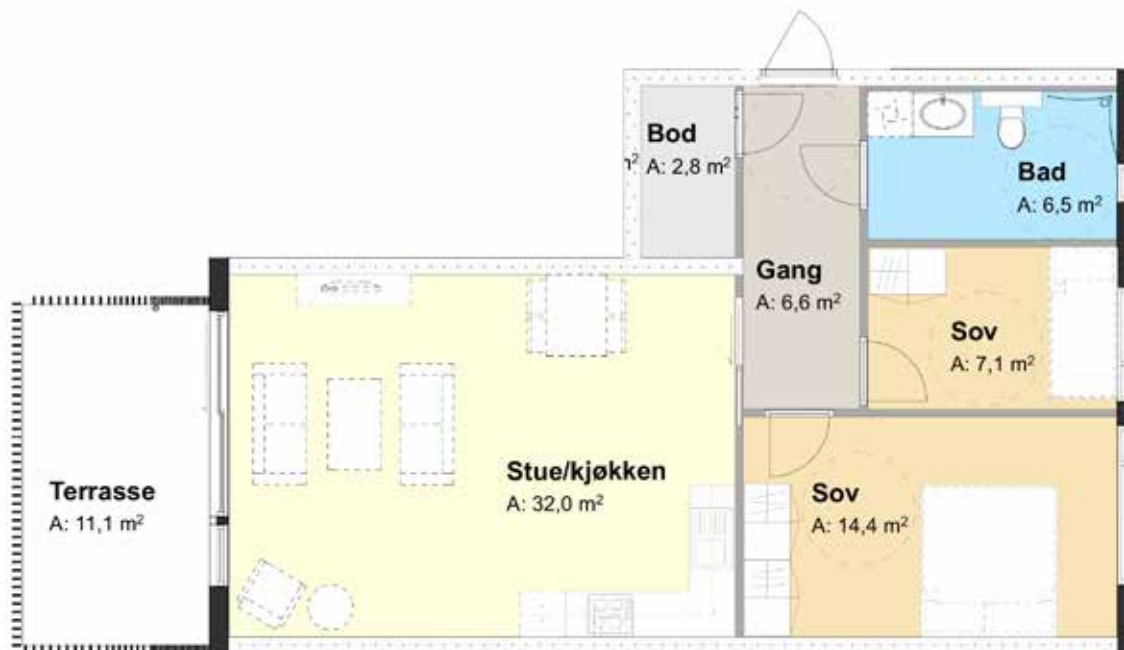

4-304

LEILIGHET 4-304

Antall soverom: 2/3
Størrelse BRA: 73,1 m²
Terrasse: 11,3 m²

LEILIGHET 4-305

Antall soverom: 2
Størrelse BRA: 73 m²
Terrasse: 10,9 m²

4-305

4-401

LEILIGHET 4-401

Antall soverom: 2
Størrelse BRA: 79,3 m²
Terrasse: 50,1 m²

LEILIGHET 4-402

Antall soverom: 2
Størrelse BRA: 71,6 m²
Terrasse: 11,1 m²

4-402

4-403

LEILIGHET 4-403

Antall soverom: 2/3
Størrelse BRA: 72,9 m²
Terrasse: 11,2 m²

LEILIGHET 4-404

Antall soverom: 2
Størrelse BRA: 73 m²
Terrasse: 10,9 m²

4-501

LEILIGHET 4-501

Antall soverom: 3
Størrelse BRA: 98,3 m²
Terrasse: 104,3 m²

4-502

LEILIGHET 4-502

Antall soverom: 2
Størrelse BRA: 77,3 m²
Terrasse: 36,9 m²

5-101

LEILIGHET 5-101

Antall soverom: 2
Størrelse BRA: 70,4 m²
Terrasse: 15,8 m²

5-102

LEILIGHET 5-102

Antall soverom: 2
Størrelse BRA: 59,7 m²
Terrasse: 15,7 m²

5-103

LEILIGHET 5-103