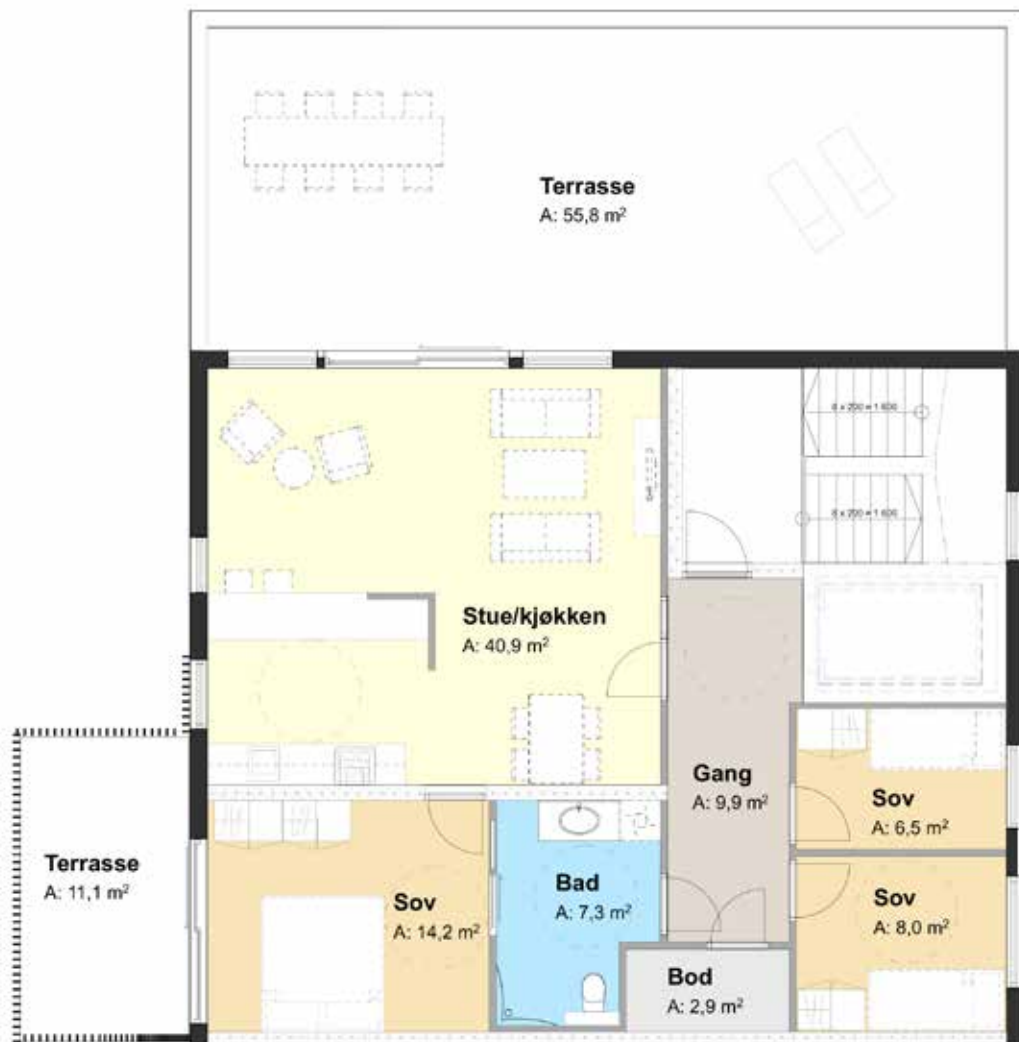

3-203

3-204

LEILIGHET 3-204

Antall soverom: 2
Størrelse BRA: 72,9 m²
Terrasse: 11,1 m²

LEILIGHET 3-301

Antall soverom: 2
Størrelse BRA: 72,9 m²
Terrasse: 11,2 m²

3-302

LEILIGHET 3-302

Antall soverom: 2/3
Størrelse BRA: 73,1 m²
Terrasse: 11,1 m²

LEILIGHET 3-303

Antall soverom: 2/3
Størrelse BRA: 73,1 m²
Terrasse: 11,2 m²

3-304

LEILIGHET 3-304

Antall soverom: 2
Størrelse BRA: 72,9 m²
Terrasse: 11,2 m²

3-401

LEILIGHET 3-401

Antall soverom:	3
Størrelse BRA:	93,3 m ²
Terrasse:	11,1 + 55,8 m ²

3-402

LEILIGHET 3-402

Antall soverom: 2/3
Størrelse BRA: 73,1 m²
Terrasse: 11,1 m²

LEILIGHET 3-403

Antall soverom: 2
Størrelse BRA: 72,9 m²
Terrasse: 11,1 m²

3-501

LEILIGHET 3-501

Antall soverom: 2
Størrelse BRA: 82,8 m²
Terrasse: 55,5 m²

3-502

LEILIGHET 3-502

Antall soverom:	2
Størrelse BRA:	77,6 m ²
Terrasse:	36,5 m ²

4-101

LEILIGHET 4-101