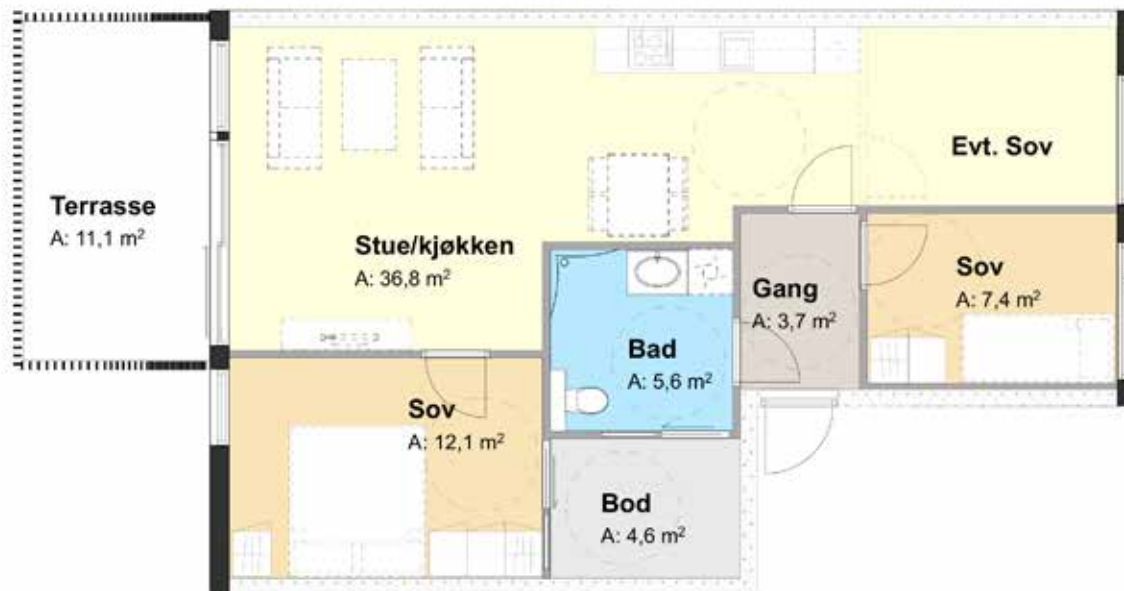

Antall soverom: 2/3
Størrelse BRA: 73,1 m²
Terrasse: 11,1 m²

LEILIGHET 3-303

Antall soverom: 2/3
Størrelse BRA: 73,1 m²
Terrasse: 11,2 m²

3-304

LEILIGHET 3-304

Antall soverom: 2
Størrelse BRA: 72,9 m²
Terrasse: 11,2 m²

3-401

LEILIGHET 3-401

Antall soverom:	3
Størrelse BRA:	93,3 m ²
Terrasse:	11,1 + 55,8 m ²

3-402

LEILIGHET 3-402

Antall soverom: 2/3
Størrelse BRA: 73,1 m²
Terrasse: 11,1 m²

LEILIGHET 3-403

Antall soverom: 2
Størrelse BRA: 72,9 m²
Terrasse: 11,1 m²

3-501

LEILIGHET 3-501

Antall soverom: 2
Størrelse BRA: 82,8 m²
Terrasse: 55,5 m²

3-502

LEILIGHET 3-502

Antall soverom:	2
Størrelse BRA:	77,6 m ²
Terrasse:	36,5 m ²

4-101

LEILIGHET 4-101

Antall soverom: 2
Størrelse BRA: 70,4 m²
Terrasse: 15,8 m²

4-102

LEILIGHET 4-102

Antall soverom:	2
Størrelse BRA:	59,6 m ²
Terrasse:	15,8 m ²

4-103

LEILIGHET 4-103

Antall soverom: 2
Størrelse BRA: 71,9 m²
Terrasse: 15,7 m²