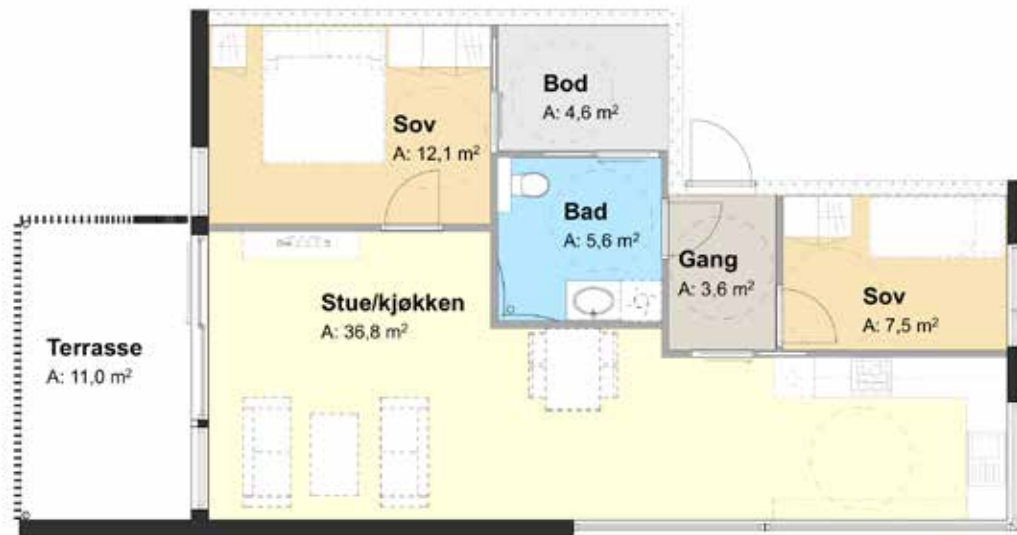

3-203

3-204

LEILIGHET 3-204

Antall soverom: 2
Størrelse BRA: 72,9 m²
Terrasse: 11,1 m²

LEILIGHET 3-301

Antall soverom: 2
Størrelse BRA: 72,9 m²
Terrasse: 11,2 m²

3-302

LEILIGHET 3-302

Antall soverom: 2/3
Størrelse BRA: 73,1 m²
Terrasse: 11,1 m²

LEILIGHET 3-303

Antall soverom: 2/3
Størrelse BRA: 73,1 m²
Terrasse: 11,2 m²

3-304

LEILIGHET 3-304

Antall soverom: 2
Størrelse BRA: 72,9 m²
Terrasse: 11,2 m²

3-401

LEILIGHET 3-401

Antall soverom:	3
Størrelse BRA:	93,3 m ²
Terrasse:	11,1 + 55,8 m ²

3-402

LEILIGHET 3-402

Antall soverom: 2/3
Størrelse BRA: 73,1 m²
Terrasse: 11,1 m²

LEILIGHET 3-403

Antall soverom: 2
Størrelse BRA: 72,9 m²
Terrasse: 11,1 m²

3-501

LEILIGHET 3-501

Antall soverom: 2
Størrelse BRA: 82,8 m²
Terrasse: 55,5 m²

3-502

LEILIGHET 3-502

Antall soverom:	2
Størrelse BRA:	77,6 m ²
Terrasse:	36,5 m ²

4-101

LEILIGHET 4-101