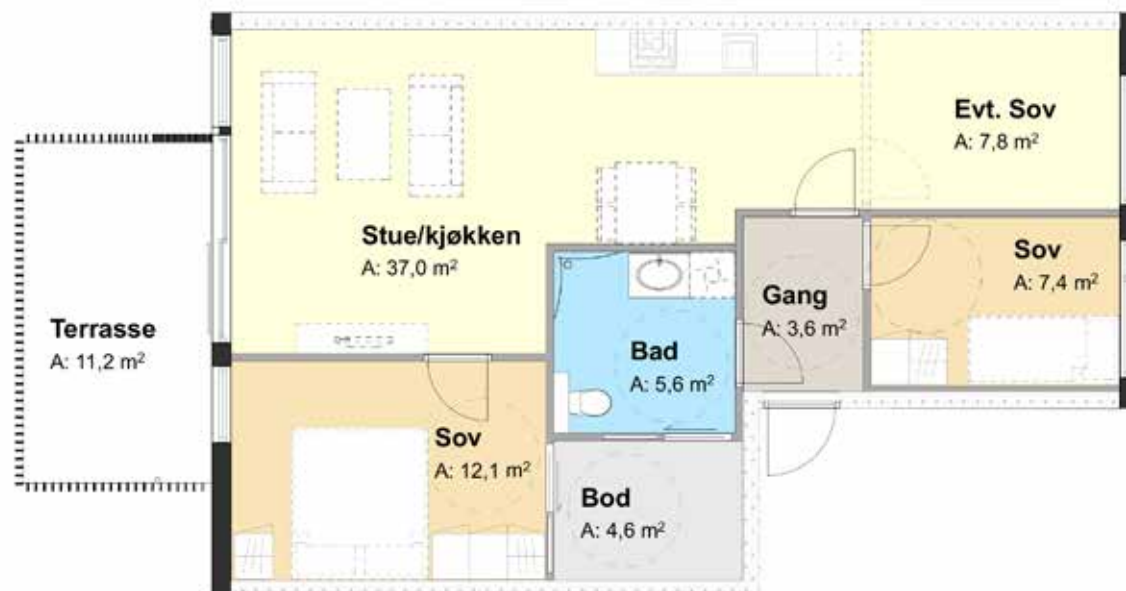

LEILIGHET 5-305

Antall soverom: 2
Størrelse BRA: 73 m²
Terrasse: 11,1 m²

5-401

LEILIGHET 5-401

Antall soverom: 2
Størrelse BRA: 79,3 m²
Terrasse: 50,1 m²

LEILIGHET 5-402

Antall soverom: 2
Størrelse BRA: 71,6 m²
Terrasse: 11,1 m²

5-402

5-403

LEILIGHET 5-403

Antall soverom: 2/3
Størrelse BRA: 73 m²
Terrasse: 11,2 m²

LEILIGHET 5-404

Antall soverom: 2
Størrelse BRA: 73 m²
Terrasse: 10,9 m²

5-501

LEILIGHET 5-501

Antall soverom: 3
Størrelse BRA: 98,3 m²
Terrasse: 104,3 m²

5-502

LEILIGHET 5-502

Antall soverom:	2
Størrelse BRA:	77,3 m ²
Terrasse:	36,9 m ²

KAI NORDAL

Salgssjef, A. Utvik
40 40 25 78 / kai.nordal@a-utvik.no