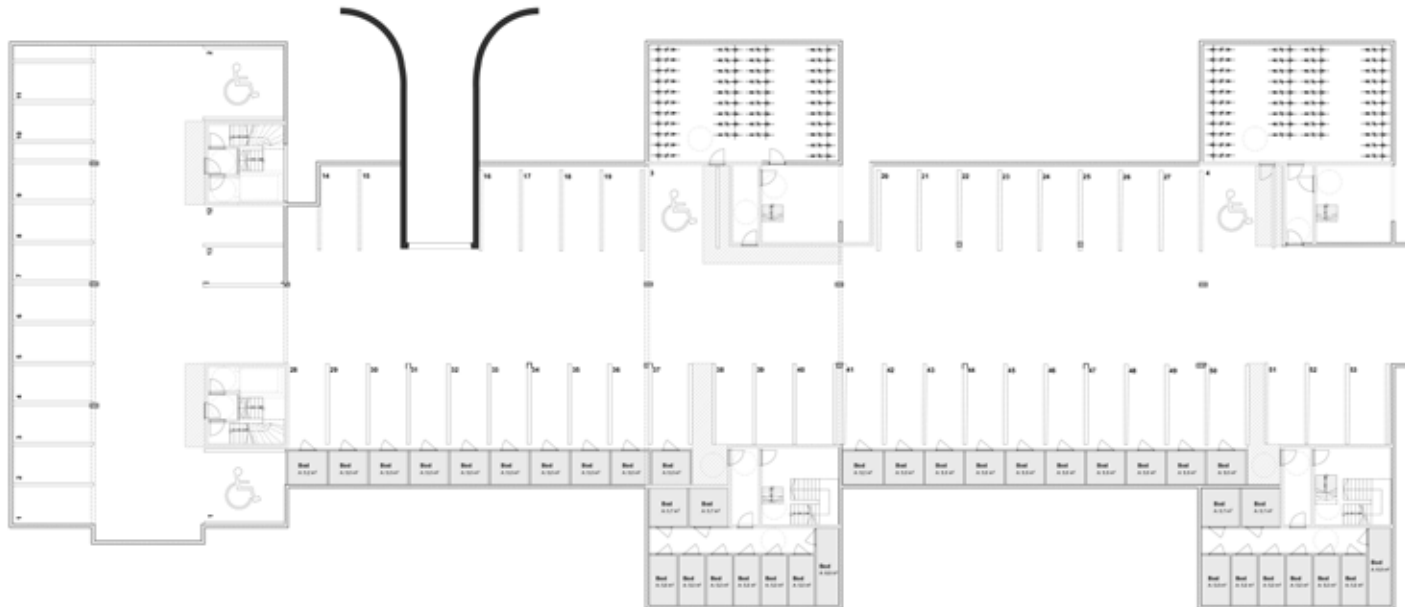

Se prospekt del 1 eller leveransebeskrivelsen for mer informasjon.

3-101

LEILIGHET 3-101

Antall soverom: 2
Størrelse BRA: 73 m²
Terrasse: 33,7 m²

LEILIGHET 3-102

Antall soverom: 2/3
Størrelse BRA: 73 m²
Terrasse: 26,3 m²