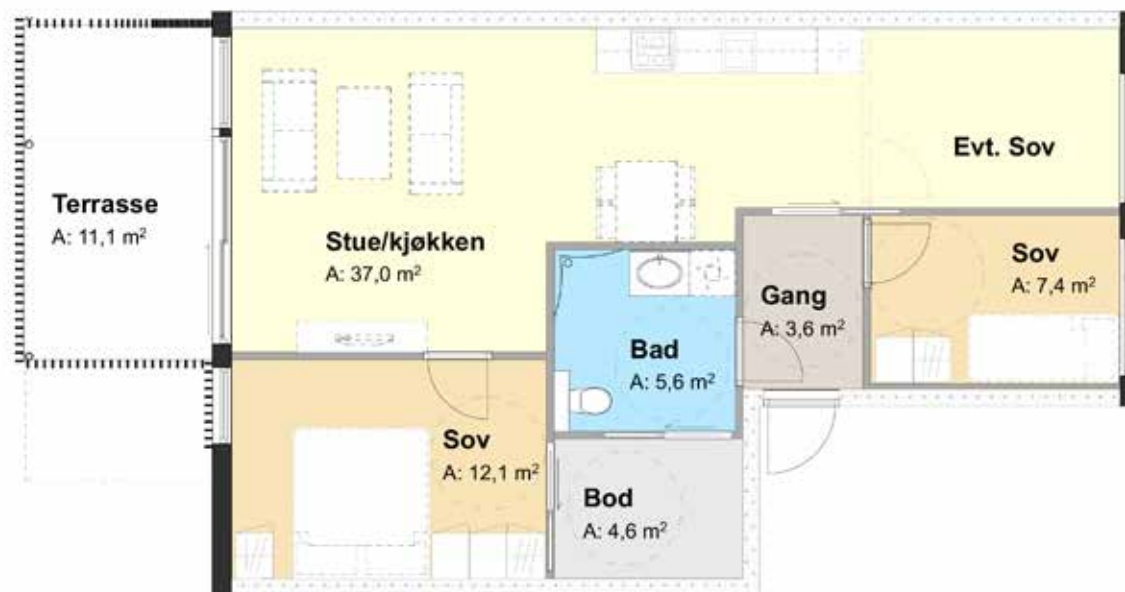

4-203

LEILIGHET 4-203

Antall soverom: 2
Størrelse BRA: 71,9 m²
Terrasse: 11,1 m²

LEILIGHET 4-204

Antall soverom: 2/3
Størrelse BRA: 73,1 m²
Terrasse: 11,1 m²

4-205

LEILIGHET 4-205

Antall soverom: 2
Størrelse BRA: 72,9 m²
Terrasse: 11,1 m²

LEILIGHET 4-301

Antall soverom: 2
Størrelse BRA: 70,1 m²
Terrasse: 11,1 m²

4-301

4-302

LEILIGHET 4-302

Antall soverom: 2
Størrelse BRA: 59,7 m²
Terrasse: 11,1 m²

LEILIGHET 4-303

Antall soverom: 2
Størrelse BRA: 71,9 m²
Terrasse: 11,3 m²

4-304

LEILIGHET 4-304

Antall soverom: 2/3
Størrelse BRA: 73,1 m²
Terrasse: 11,3 m²

LEILIGHET 4-305

Antall soverom: 2
Størrelse BRA: 73 m²
Terrasse: 10,9 m²

4-305

4-401

LEILIGHET 4-401