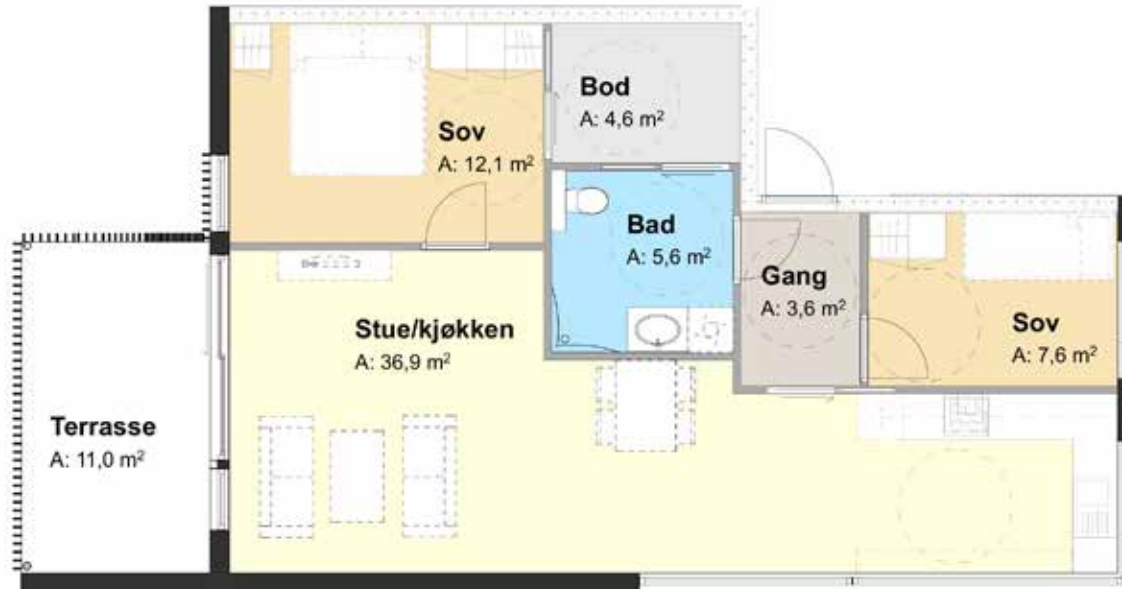

4-304

LEILIGHET 4-304

Antall soverom: 2/3
Størrelse BRA: 73,1 m²
Terrasse: 11,3 m²

LEILIGHET 4-305

Antall soverom: 2
Størrelse BRA: 73 m²
Terrasse: 10,9 m²

4-305

4-401

LEILIGHET 4-401

Antall soverom: 2
Størrelse BRA: 79,3 m²
Terrasse: 50,1 m²

LEILIGHET 4-402

Antall soverom: 2
Størrelse BRA: 71,6 m²
Terrasse: 11,1 m²

4-402

4-403

LEILIGHET 4-403

Antall soverom: 2/3
Størrelse BRA: 72,9 m²
Terrasse: 11,2 m²

LEILIGHET 4-404

Antall soverom: 2
Størrelse BRA: 73 m²
Terrasse: 10,9 m²

4-501

LEILIGHET 4-501

Antall soverom: 3
Størrelse BRA: 98,3 m²
Terrasse: 104,3 m²

4-502

LEILIGHET 4-502

Antall soverom: 2
Størrelse BRA: 77,3 m²
Terrasse: 36,9 m²

5-101

LEILIGHET 5-101

Antall soverom: 2
Størrelse BRA: 70,4 m²
Terrasse: 15,8 m²

5-102

LEILIGHET 5-102

Antall soverom: 2
Størrelse BRA: 59,7 m²
Terrasse: 15,7 m²

5-103

LEILIGHET 5-103