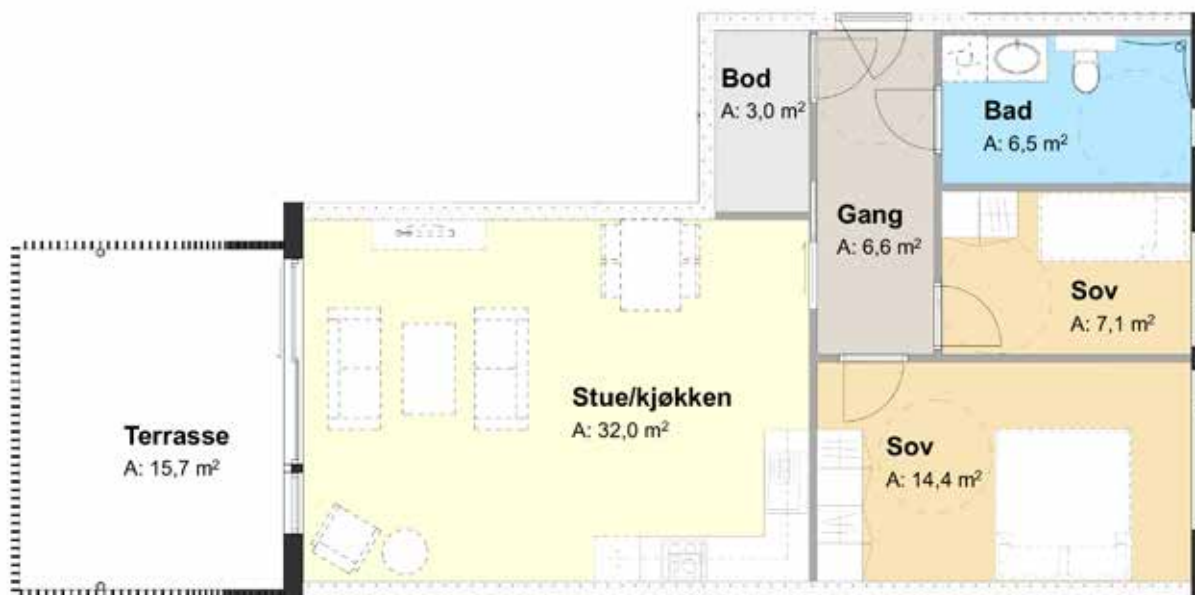

3-501

LEILIGHET 3-501

Antall soverom: 2
Størrelse BRA: 82,8 m²
Terrasse: 55,5 m²

3-502

LEILIGHET 3-502

Antall soverom:	2
Størrelse BRA:	77,6 m ²
Terrasse:	36,5 m ²

4-101

LEILIGHET 4-101

Antall soverom: 2
Størrelse BRA: 70,4 m²
Terrasse: 15,8 m²

4-102

LEILIGHET 4-102

Antall soverom:	2
Størrelse BRA:	59,6 m ²
Terrasse:	15,8 m ²

4-103

LEILIGHET 4-103

Antall soverom: 2
Størrelse BRA: 71,9 m²
Terrasse: 15,7 m²

LEILIGHET 4-104

Antall soverom: 2
Størrelse BRA: 89,9 m²
Terrasse: 30,6 m²

4-201

LEILIGHET 4-201

Antall soverom: 2
Størrelse BRA: 70,1 m²
Terrasse: 11,1 m²

4-202

LEILIGHET 4-202

Antall soverom:	2
Størrelse BRA:	59,7 m ²
Terrasse:	11,1 m ²

4-203

LEILIGHET 4-203

Antall soverom: 2
Størrelse BRA: 71,9 m²
Terrasse: 11,1 m²

LEILIGHET 4-204

Antall soverom: 2/3
Størrelse BRA: 73,1 m²
Terrasse: 11,1 m²

4-205

LEILIGHET 4-205

Antall soverom: 2
Størrelse BRA: 72,9 m²
Terrasse: 11,1 m²