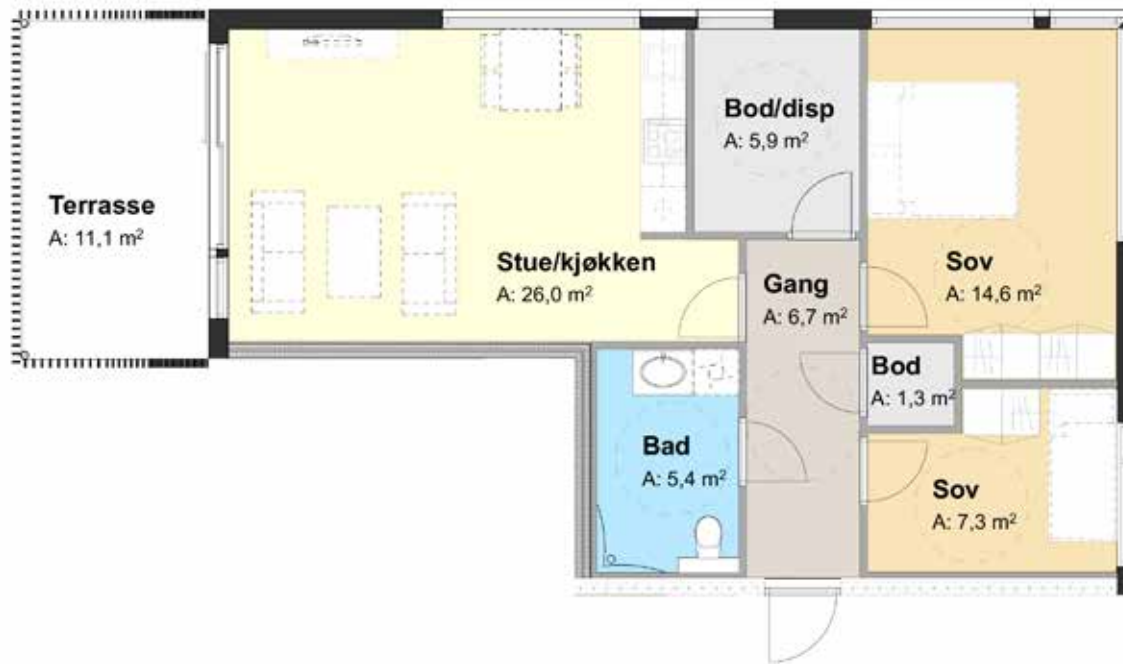

Antall soverom: 2
Størrelse BRA: 70,4 m²
Terrasse: 15,8 m²

4-102

LEILIGHET 4-102

Antall soverom:	2
Størrelse BRA:	59,6 m ²
Terrasse:	15,8 m ²

4-103

LEILIGHET 4-103

Antall soverom: 2
Størrelse BRA: 71,9 m²
Terrasse: 15,7 m²

LEILIGHET 4-104

Antall soverom: 2
Størrelse BRA: 89,9 m²
Terrasse: 30,6 m²

4-201

LEILIGHET 4-201

Antall soverom: 2
Størrelse BRA: 70,1 m²
Terrasse: 11,1 m²

4-202

LEILIGHET 4-202

Antall soverom:	2
Størrelse BRA:	59,7 m ²
Terrasse:	11,1 m ²

4-203

LEILIGHET 4-203

Antall soverom: 2
Størrelse BRA: 71,9 m²
Terrasse: 11,1 m²

LEILIGHET 4-204

Antall soverom: 2/3
Størrelse BRA: 73,1 m²
Terrasse: 11,1 m²

4-205

LEILIGHET 4-205

Antall soverom: 2
Størrelse BRA: 72,9 m²
Terrasse: 11,1 m²

LEILIGHET 4-301

Antall soverom: 2
Størrelse BRA: 70,1 m²
Terrasse: 11,1 m²

4-301

4-302

LEILIGHET 4-302

Antall soverom: 2
Størrelse BRA: 59,7 m²
Terrasse: 11,1 m²

LEILIGHET 4-303

Antall soverom: 2
Størrelse BRA: 71,9 m²
Terrasse: 11,3 m²