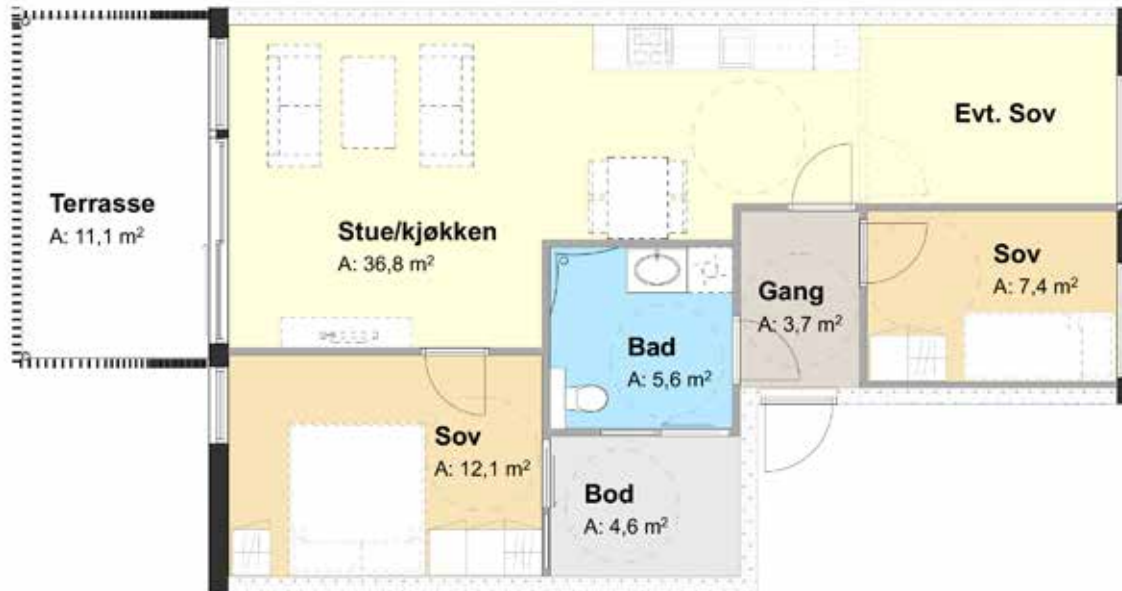

Se prospekt del 1 eller leveransebeskrivelsen for mer informasjon.

3-101

LEILIGHET 3-101

Antall soverom: 2
Størrelse BRA: 73 m²
Terrasse: 33,7 m²

LEILIGHET 3-102

Antall soverom: 2/3
Størrelse BRA: 73 m²
Terrasse: 26,3 m²

LEILIGHET 3-201

Antall soverom: 2
Størrelse BRA: 72,9 m²
Terrasse: 11,1 m²

3-202

LEILIGHET 3-202

Antall soverom: 2/3
Størrelse BRA: 73,1 m²
Terrasse: 11,1 m²

LEILIGHET 3-203

Antall soverom: 2/3
Størrelse BRA: 73,1 m²
Terrasse: 11,1 m²

3-203

3-204

LEILIGHET 3-204

Antall soverom: 2
Størrelse BRA: 72,9 m²
Terrasse: 11,1 m²

LEILIGHET 3-301

Antall soverom: 2
Størrelse BRA: 72,9 m²
Terrasse: 11,2 m²

3-302

LEILIGHET 3-302

Antall soverom: 2/3
Størrelse BRA: 73,1 m²
Terrasse: 11,1 m²

LEILIGHET 3-303

Antall soverom: 2/3
Størrelse BRA: 73,1 m²
Terrasse: 11,2 m²

3-304

LEILIGHET 3-304

Antall soverom: 2
Størrelse BRA: 72,9 m²
Terrasse: 11,2 m²