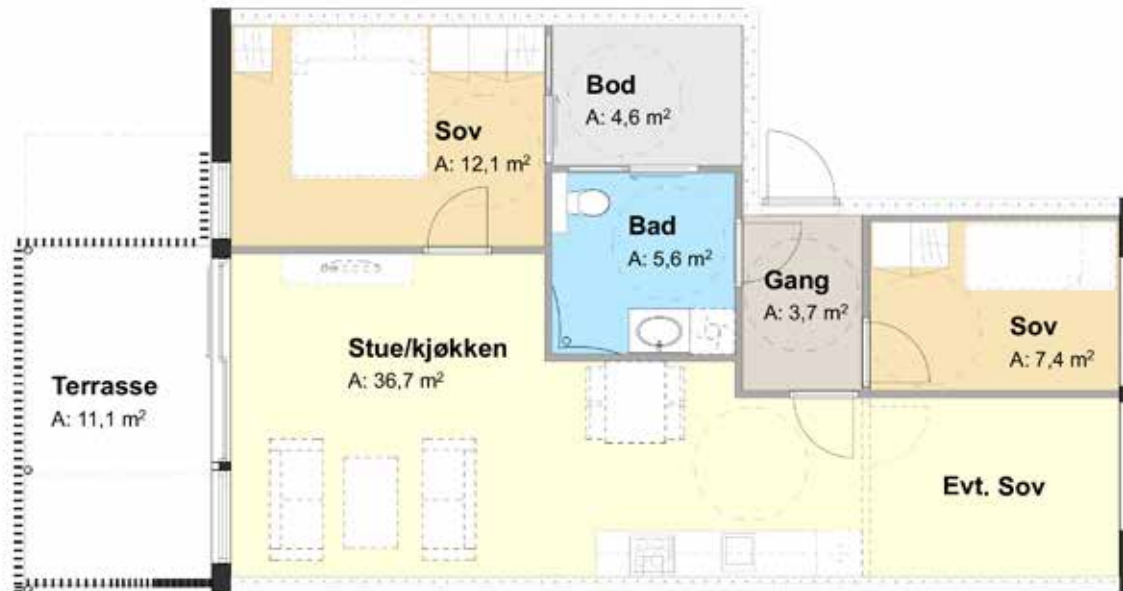

Se prospekt del 1 eller leveransebeskrivelsen for mer informasjon.

3-101

LEILIGHET 3-101

Antall soverom: 2
Størrelse BRA: 73 m²
Terrasse: 33,7 m²

LEILIGHET 3-102

Antall soverom: 2/3
Størrelse BRA: 73 m²
Terrasse: 26,3 m²

LEILIGHET 3-201

Antall soverom: 2
Størrelse BRA: 72,9 m²
Terrasse: 11,1 m²

3-202

LEILIGHET 3-202

Antall soverom: 2/3
Størrelse BRA: 73,1 m²
Terrasse: 11,1 m²

LEILIGHET 3-203

Antall soverom: 2/3
Størrelse BRA: 73,1 m²
Terrasse: 11,1 m²

3-203

3-204

LEILIGHET 3-204

Antall soverom: 2
Størrelse BRA: 72,9 m²
Terrasse: 11,1 m²

LEILIGHET 3-301

Antall soverom: 2
Størrelse BRA: 72,9 m²
Terrasse: 11,2 m²

3-302

LEILIGHET 3-302

Antall soverom: 2/3
Størrelse BRA: 73,1 m²
Terrasse: 11,1 m²

LEILIGHET 3-303

Antall soverom: 2/3
Størrelse BRA: 73,1 m²
Terrasse: 11,2 m²

3-304

LEILIGHET 3-304

Antall soverom: 2
Størrelse BRA: 72,9 m²
Terrasse: 11,2 m²