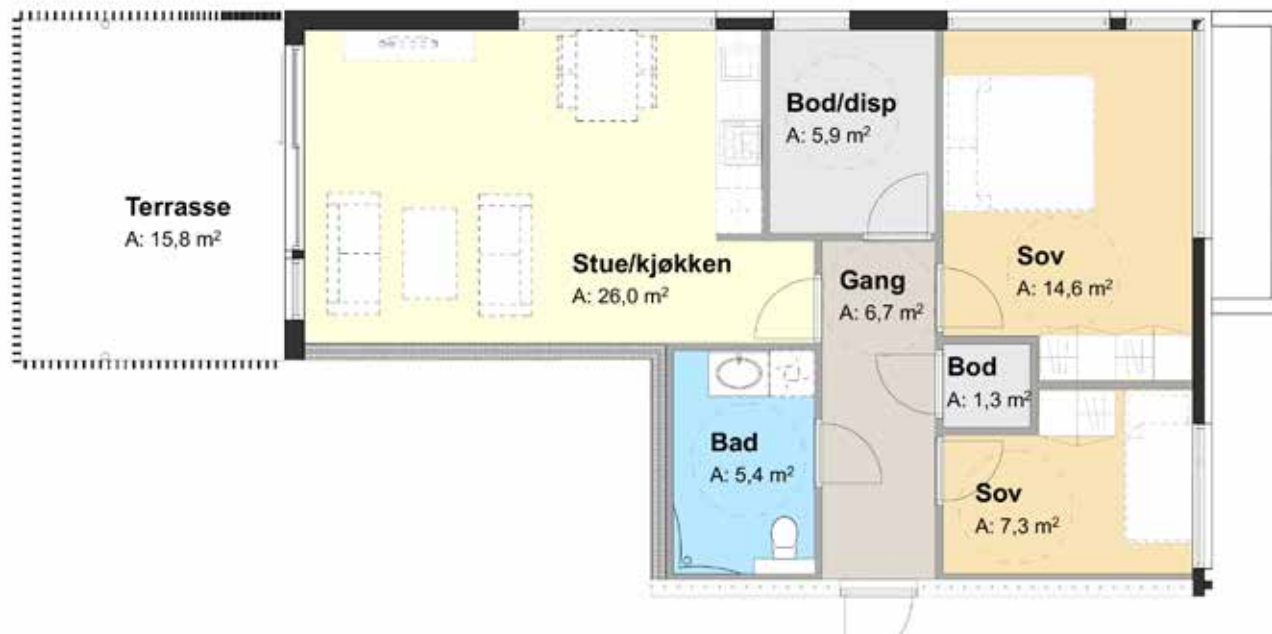

LEILIGHET 4-404

Antall soverom: 2
Størrelse BRA: 73 m²
Terrasse: 10,9 m²

4-501

LEILIGHET 4-501

Antall soverom: 3
Størrelse BRA: 98,3 m²
Terrasse: 104,3 m²

4-502

LEILIGHET 4-502

Antall soverom: 2
Størrelse BRA: 77,3 m²
Terrasse: 36,9 m²

5-101

LEILIGHET 5-101

Antall soverom: 2
Størrelse BRA: 70,4 m²
Terrasse: 15,8 m²

5-102

LEILIGHET 5-102

Antall soverom: 2
Størrelse BRA: 59,7 m²
Terrasse: 15,7 m²

5-103

LEILIGHET 5-103