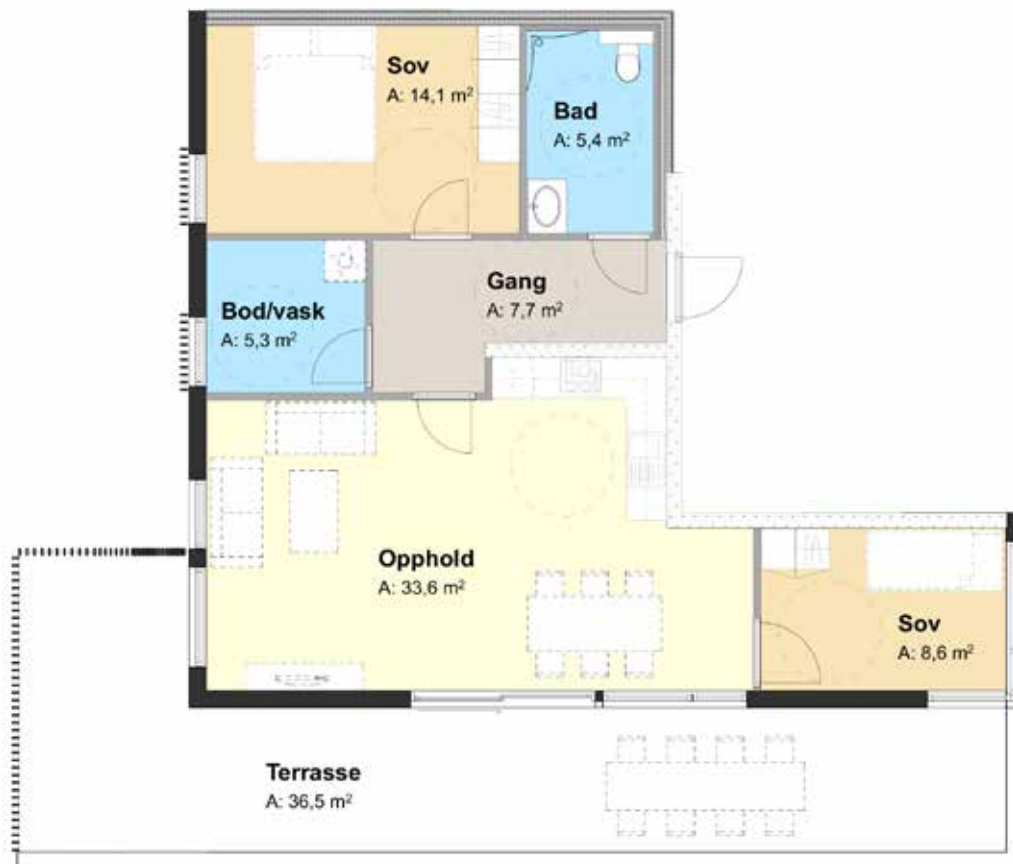

3-401

LEILIGHET 3-401

Antall soverom:	3
Størrelse BRA:	93,3 m ²
Terrasse:	11,1 + 55,8 m ²

3-402

LEILIGHET 3-402

Antall soverom: 2/3
Størrelse BRA: 73,1 m²
Terrasse: 11,1 m²

LEILIGHET 3-403

Antall soverom: 2
Størrelse BRA: 72,9 m²
Terrasse: 11,1 m²

3-501

LEILIGHET 3-501

Antall soverom: 2
Størrelse BRA: 82,8 m²
Terrasse: 55,5 m²

3-502

LEILIGHET 3-502

Antall soverom:	2
Størrelse BRA:	77,6 m ²
Terrasse:	36,5 m ²

4-101

LEILIGHET 4-101

Antall soverom: 2
Størrelse BRA: 70,4 m²
Terrasse: 15,8 m²

4-102

LEILIGHET 4-102

Antall soverom:	2
Størrelse BRA:	59,6 m ²
Terrasse:	15,8 m ²

4-103

LEILIGHET 4-103

Antall soverom: 2
Størrelse BRA: 71,9 m²
Terrasse: 15,7 m²

LEILIGHET 4-104

Antall soverom: 2
Størrelse BRA: 89,9 m²
Terrasse: 30,6 m²

4-201

LEILIGHET 4-201

Antall soverom: 2
Størrelse BRA: 70,1 m²
Terrasse: 11,1 m²

4-202

LEILIGHET 4-202

Antall soverom:	2
Størrelse BRA:	59,7 m ²
Terrasse:	11,1 m ²