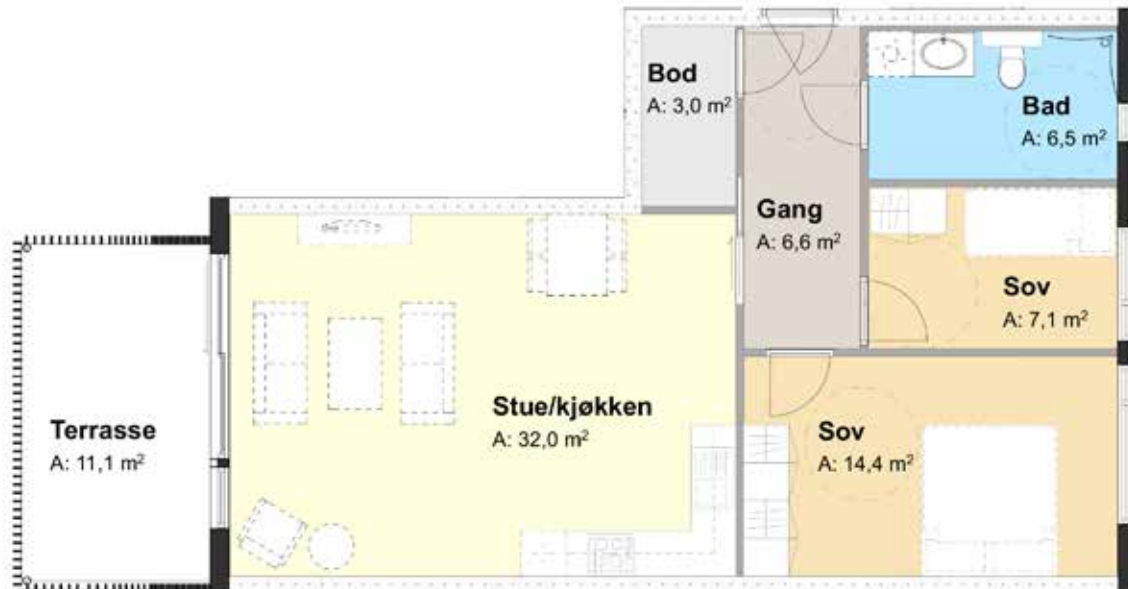

4-203

LEILIGHET 4-203

Antall soverom: 2
Størrelse BRA: 71,9 m²
Terrasse: 11,1 m²

LEILIGHET 4-204

Antall soverom: 2/3
Størrelse BRA: 73,1 m²
Terrasse: 11,1 m²

4-205

LEILIGHET 4-205

Antall soverom: 2
Størrelse BRA: 72,9 m²
Terrasse: 11,1 m²

LEILIGHET 4-301

Antall soverom: 2
Størrelse BRA: 70,1 m²
Terrasse: 11,1 m²

4-301

4-302

LEILIGHET 4-302

Antall soverom: 2
Størrelse BRA: 59,7 m²
Terrasse: 11,1 m²

LEILIGHET 4-303

Antall soverom: 2
Størrelse BRA: 71,9 m²
Terrasse: 11,3 m²

4-304

LEILIGHET 4-304

Antall soverom: 2/3
Størrelse BRA: 73,1 m²
Terrasse: 11,3 m²

LEILIGHET 4-305

Antall soverom: 2
Størrelse BRA: 73 m²
Terrasse: 10,9 m²

4-305

4-401

LEILIGHET 4-401

Antall soverom: 2
Størrelse BRA: 79,3 m²
Terrasse: 50,1 m²

LEILIGHET 4-402

Antall soverom: 2
Størrelse BRA: 71,6 m²
Terrasse: 11,1 m²

4-402

4-403

LEILIGHET 4-403

Antall soverom: 2/3
Størrelse BRA: 72,9 m²
Terrasse: 11,2 m²